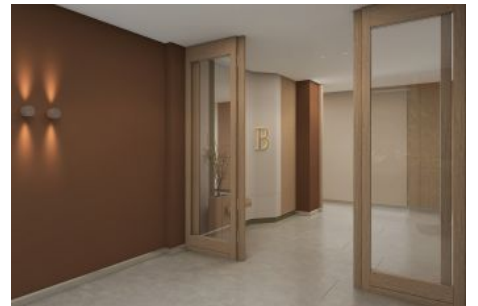

İlan No:f-494589-1256