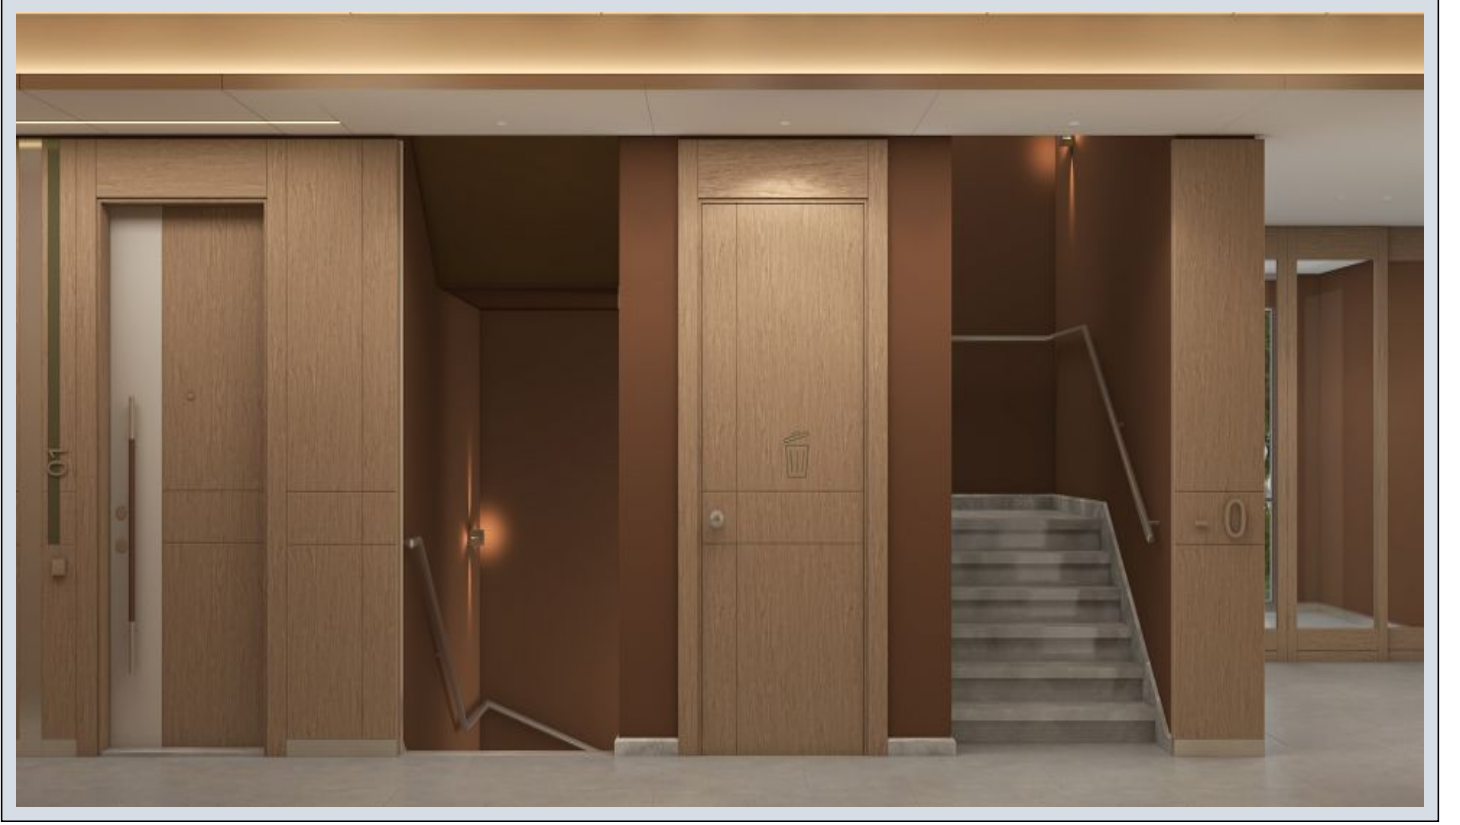

Next Level Kemer - 3.5+1 İstanbul / Eyüp

Satılık - Apartman Dairesi 41,323,000 TL | 174 m2 İstanbul / Eyüp

Oda Sayısı : 3
Salon Sayısı : 2
Banyo Sayısı : 2
Yapının Şekli : Apartman Dairesi
Yapının Durumu : Sıfır
Kullanım Durumu : Boş