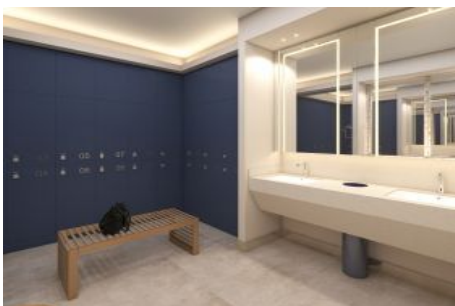

İlan No:f-494589-1254