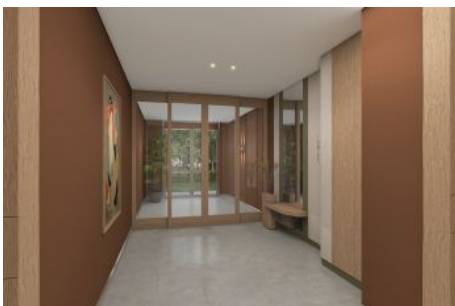

Advert No:f-494589-1253