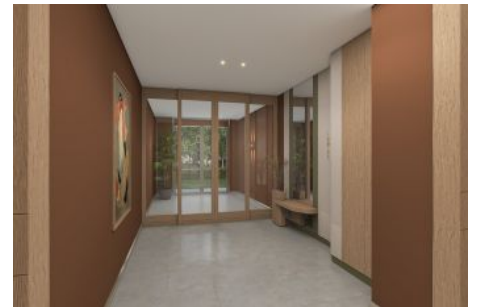

Advert No:f-494589-1252