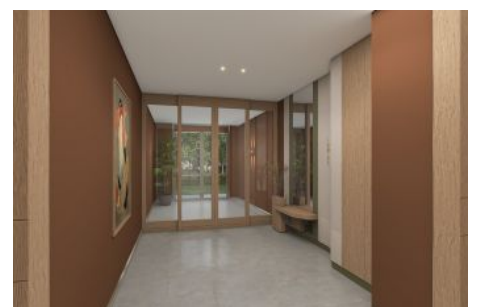

Advert No:f-494589-1251