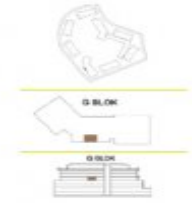

G BLOK / 2.KAT 1+1

NO: 29

1+1	NET
1. SALON+MUTFAK	25,72 m²
2. ANTRE	2,69 m²
3. YATAK ODASI	13,31 m²
4. GYÜNME ODASI	4,68 m²
5. BANYO	3,33 m²
6. WC	2,04 m²
7. ÇAMAŞIR ODASI/DOLABI	1,28 m²
KAPALI NET ALAN	53,05 m²
BALKON	4,80 m²
SATIŞA ESAS BRÜT ALAN	80,43 m²
DEPO TAHSİS	5,21 m²
BRÜT KULLANIM ALAN	85,64 m²