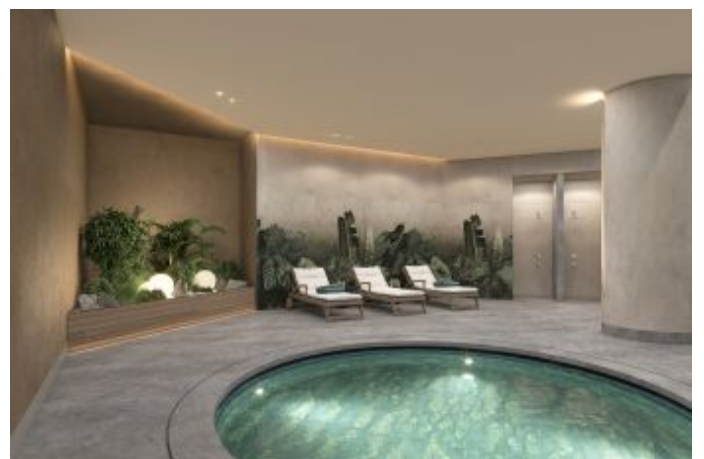

Büyükkçekmece /

Büyükkçekmece

34528 , İstanbul

Advert No:f-494589-1250

Advert No:f-494589-1250

G BLOK / 2.KAT 1+1

NO: 29

1+1	NET
1. SALON+MUTFAK	25,72 m ²
2. ANTRE	2,69 m ²
3. YATAK ODASI	13,31 m ²
4. GYÜNME ODASI	4,68 m ²
5. BANYO	3,33 m ²
6. WC	2,04 m ²
7. ÇAMAŞIR ODASI/DOLABI	1,28 m ²
KAPALI NET ALAN	53,05 m²
BALKON	4,80 m²
SATIŞA ESAS BRÜT ALAN	80,43 m²
DEPO TAHSİS	5,21 m²
BRÜT KULLANIM ALAN	85,64 m²