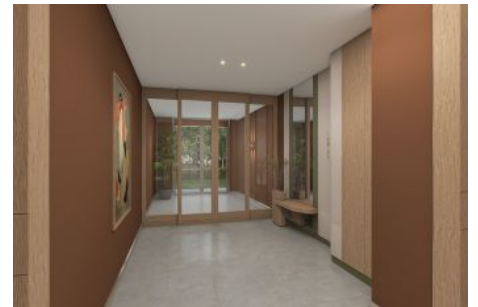

Büyükkçekmece /

Büyükkçekmece

34528 , İstanbul

Advert No:f-494589-1250

Advert No:f-494589-1250

G BLOK / 2.KAT 1+1

NO: 29

1+1	NET
1. SALON+MUTFAK	25,72 m ²
2. ANTRE	2,69 m ²
3. YATAK ODASI	13,31 m ²
4. GYÜNME ODASI	4,68 m ²
5. BANYO	3,33 m ²
6. WC	2,04 m ²
7. ÇAMAŞIR ODASI/DOLABI	1,28 m ²
KAPALI NET ALAN	53,05 m²
BALKON	4,80 m²
SATIŞA ESAS BRÜT ALAN	80,43 m²
DEPO TAHSİS	5,21 m²
BRÜT KULLANIM ALAN	85,64 m²