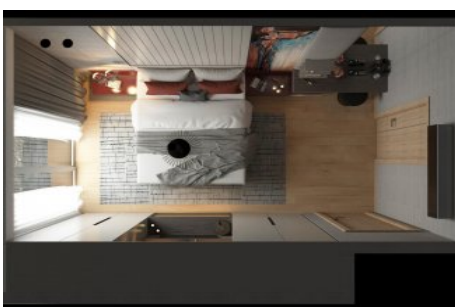

Advert No:f-494589-1249