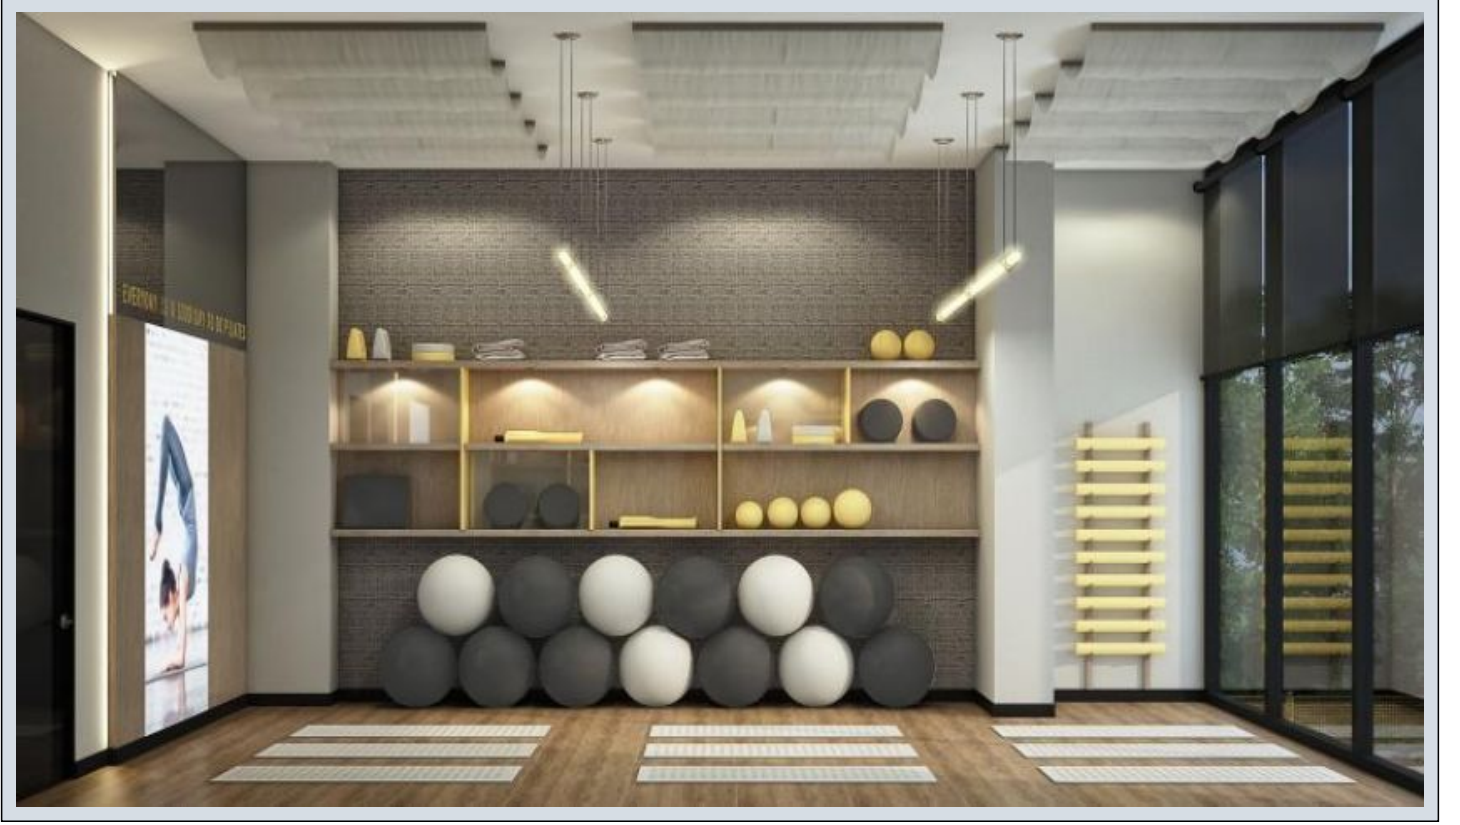

## Self Istanbul - 4+1 İstanbul / Beylikdüzü

Satılık - Apartman Dairesi 380,000 \$ | 222 m2 İstanbul / Beylikdüzü

Oda Sayısı : 4  
Salon Sayısı : 1  
Banyo Sayısı : 2  
Yapının Şekli : Apartman Dairesi  
Yapının Durumu : Sıfır  
Kullanım Durumu : Boş  
Isıtma : Merkezi Sistem (Isı payı Ölçer)