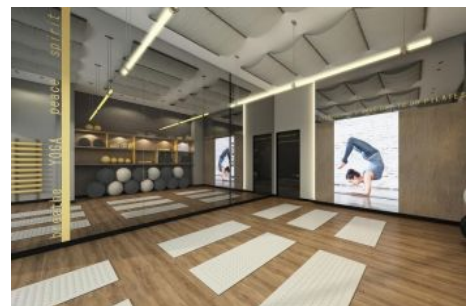

Advert No:f-494589-1248