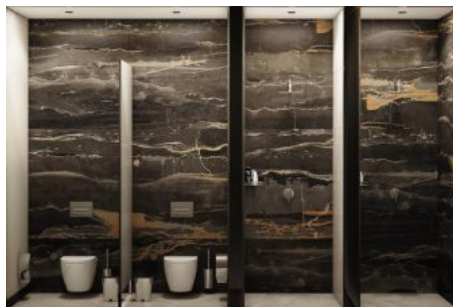

Büyükkçekmece /

Büyükkçekmece

34528 , İstanbul

Advert No:f-494589-1247

Advert No:f-494589-1247

KARDEN

DAİRE TİPİ	2+1	C1
------------	------------	-----------

Giriş Holü	5,83 m ²
Salon	24,29 m ²
Mutfak	9,03 m ²
Banyo	3,73 m ²
Koridor	3,07 m ²
Çamaşır Odası	0,66 m ²
Yatak Odası	8,74 m ²
Ebeveyn Yatak Odası	13,58 m ²
Ebeveyn Banyo	4,38 m ²
Balkon	2,56 m ²