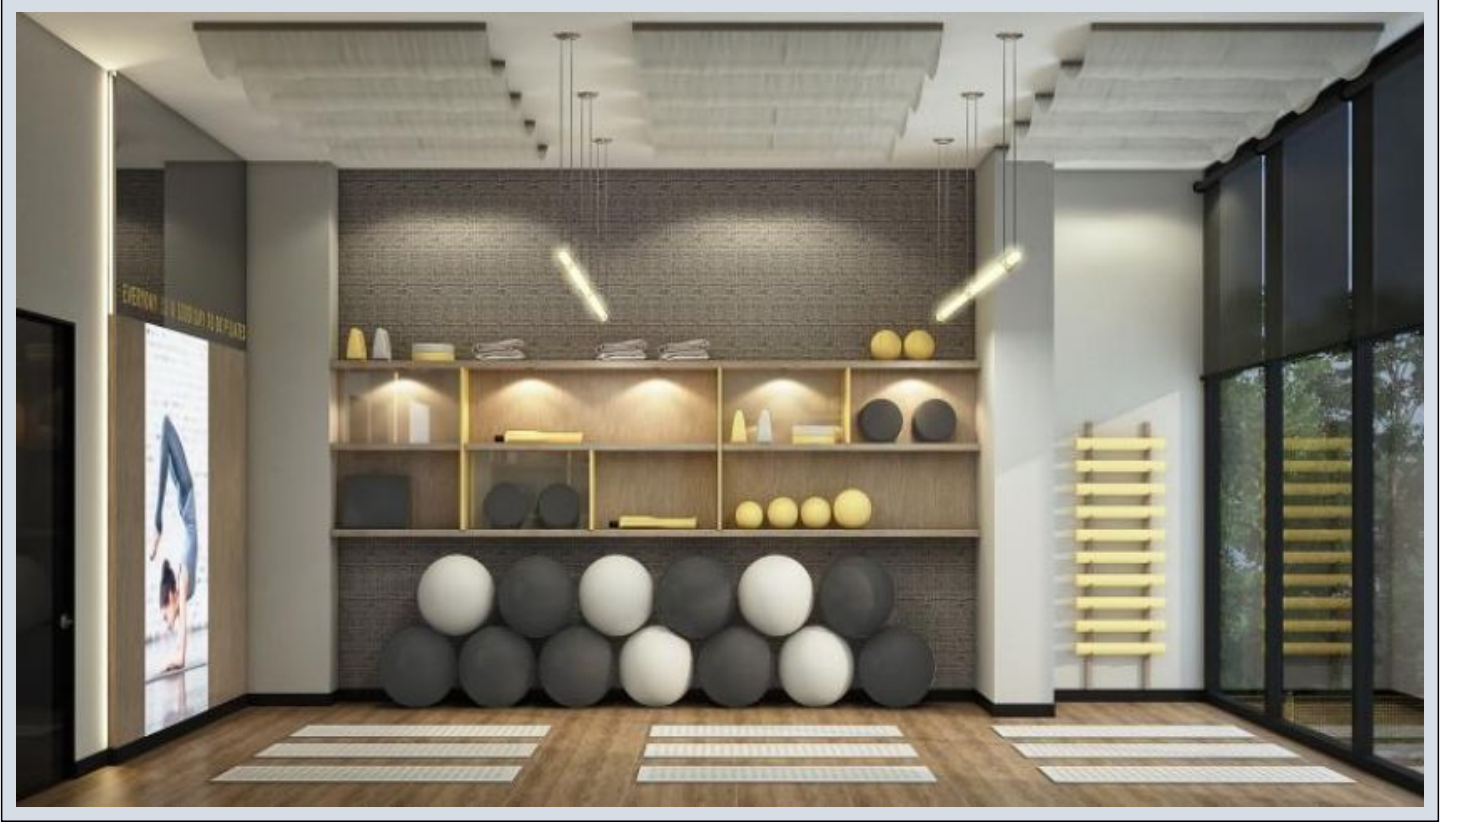

Self Istanbul - 2+1 İstanbul / Beylikdüzü

Satılık - Apartman Dairesi 180,000 \$ | 102 m2 İstanbul / Beylikdüzü

Oda Sayısı : 2
Salon Sayısı : 1
Banyo Sayısı : 2
Yapının Şekli : Apartman Dairesi
Yapının Durumu : Sıfır
Kullanım Durumu : Boş
Isıtma : Merkezi Sistem (Isı payı Ölçer)