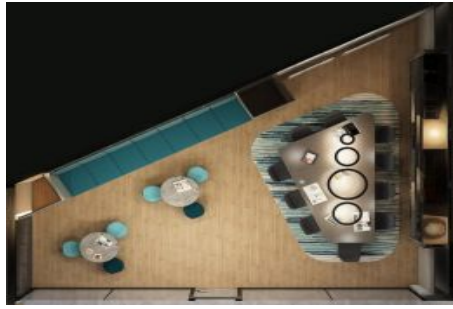

Büyükkçekmece /

Büyükkçekmece

34528 , İstanbul

Advert No:f-494589-1246

Advert No:f-494589-1246

Advert No:f-494589-1246

KARDEN

DAİRE TİPİ	1+1	A1
------------	-----	----