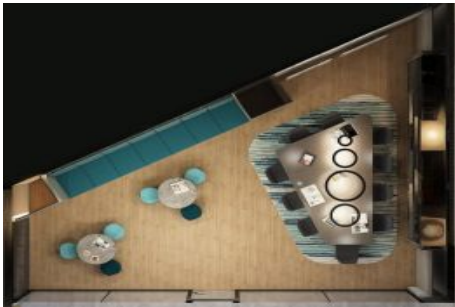

İlan No:f-494589-1246