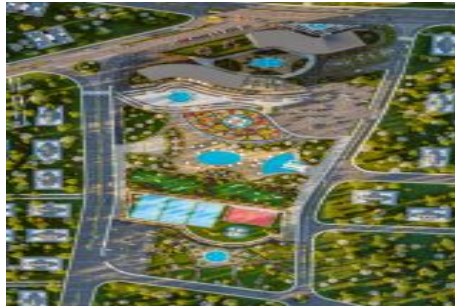

+90 212-855 74 75 سكاف

Yavuz Sultan Selim Bulvarı

Büyükçekmece /

Büyükçekmece

34528 , İstanbul

f:494589-1235 نال عال م قر

f:494589-1235 نالعلإ مقرر

3+1-A4_T1
A BLOK
1.KAT