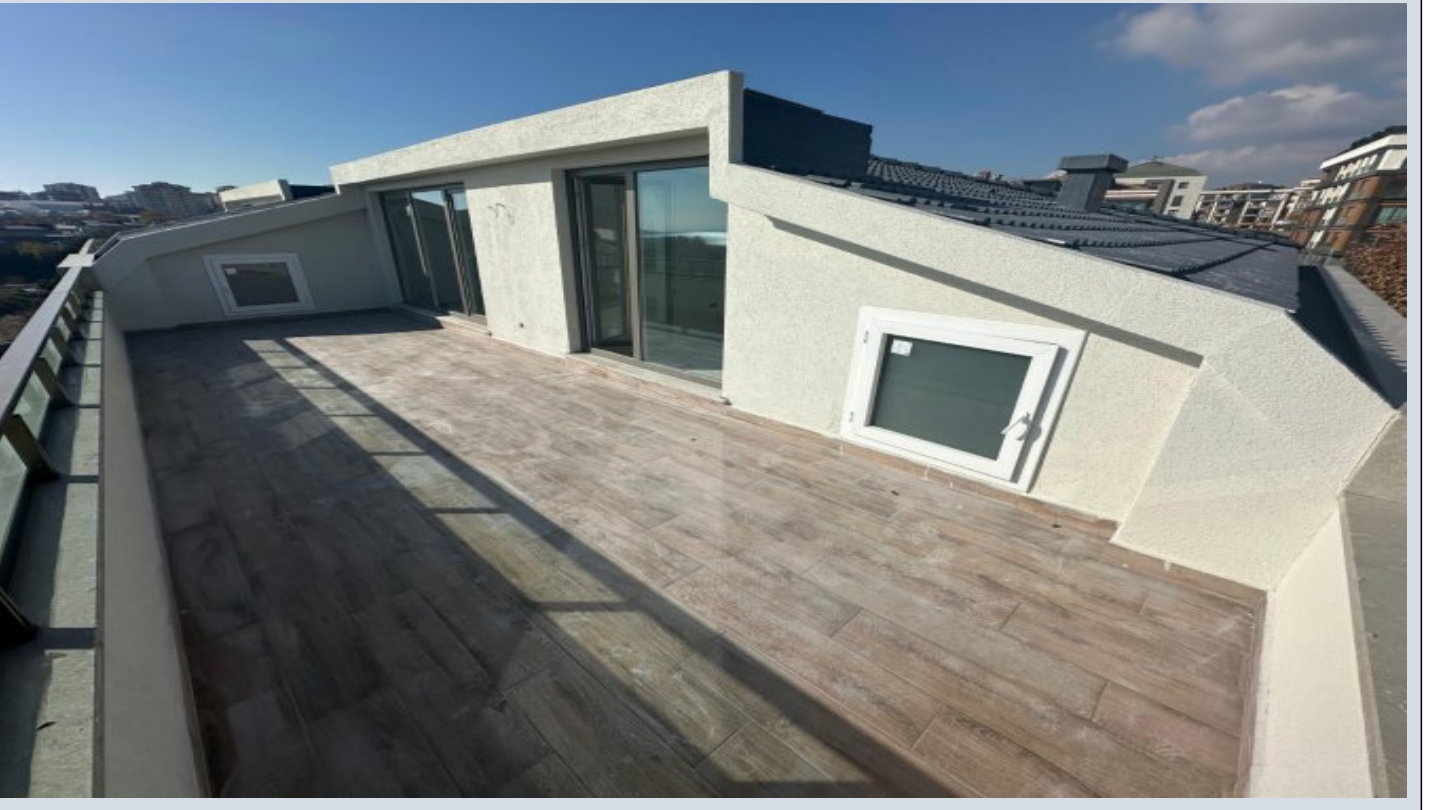

Lotus Yalı - 5+2 İstanbul / Büyükçekmece

Satılık - Apartman Dairesi 28,475,000 TL | 339 m2 İstanbul / Büyükçekmece

Oda Sayısı : 5
Salon Sayısı : 2
Banyo Sayısı : 2
Yapının Şekli : Apartman Dairesi
Yapının Durumu : Sıfır
Kullanım Durumu : Boş
Isıtma : Merkezi Isıtma