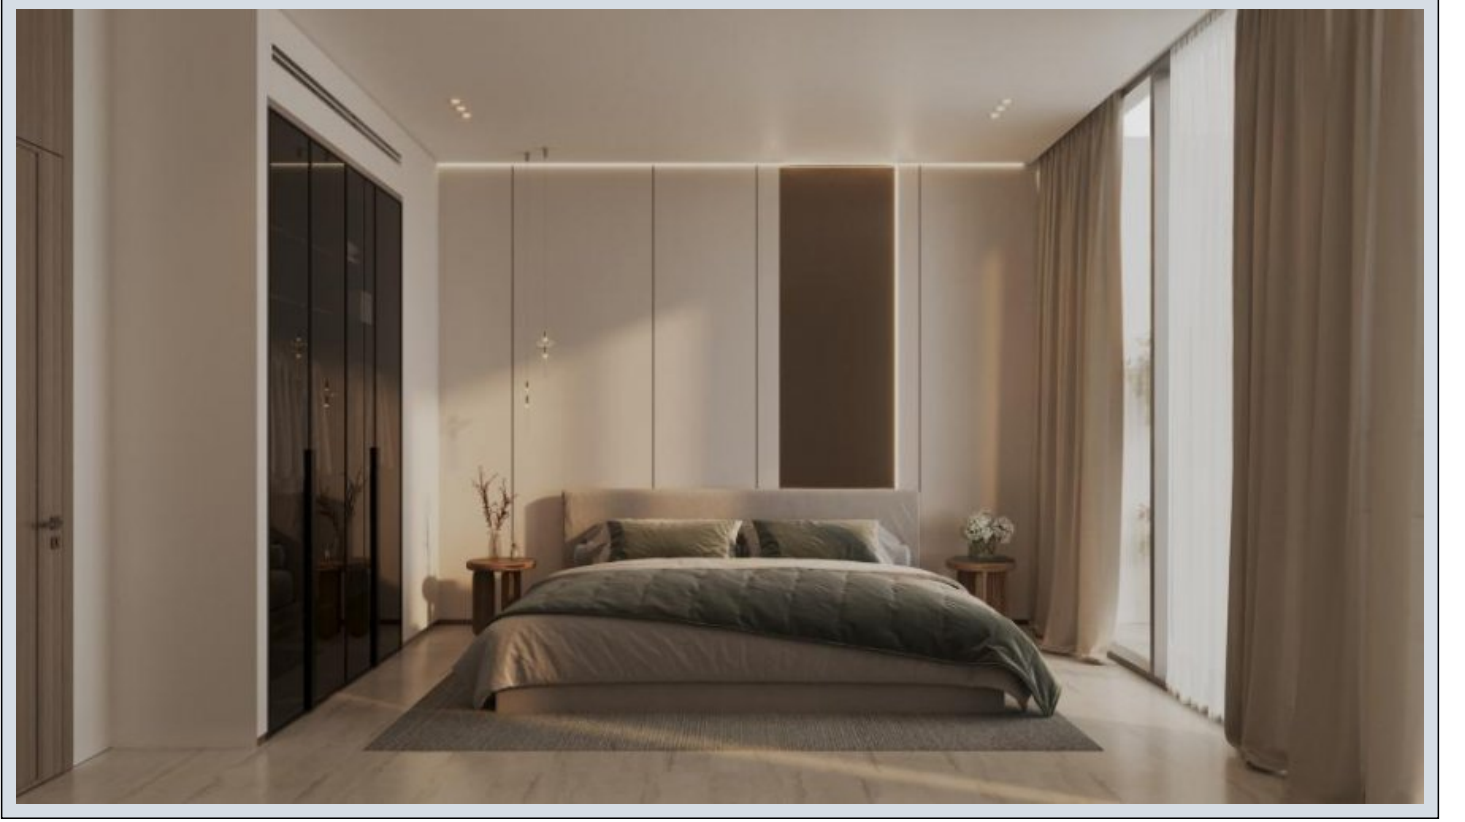

Binghatti Elite - Stüdyo Dubai / Dubai Production City (IMPZ)

Satılık - Apartman Dairesi 165,000 \$ | 35 m2 Dubai / Dubai Production City (IMPZ)

Oda Sayısı : 1
Banyo Sayısı : 1
Yapının Şekli : Stüdyo Daire
Yapının Durumu : Sıfır
Kullanım Durumu : Boş
Isıtma : Klima