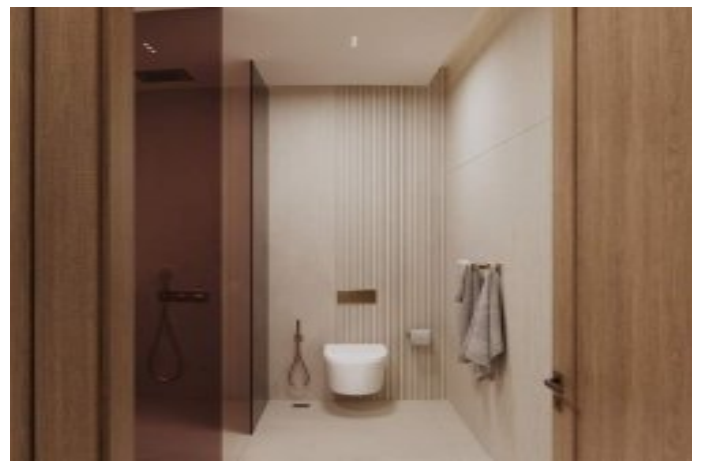

Advert No:f-494589-1203