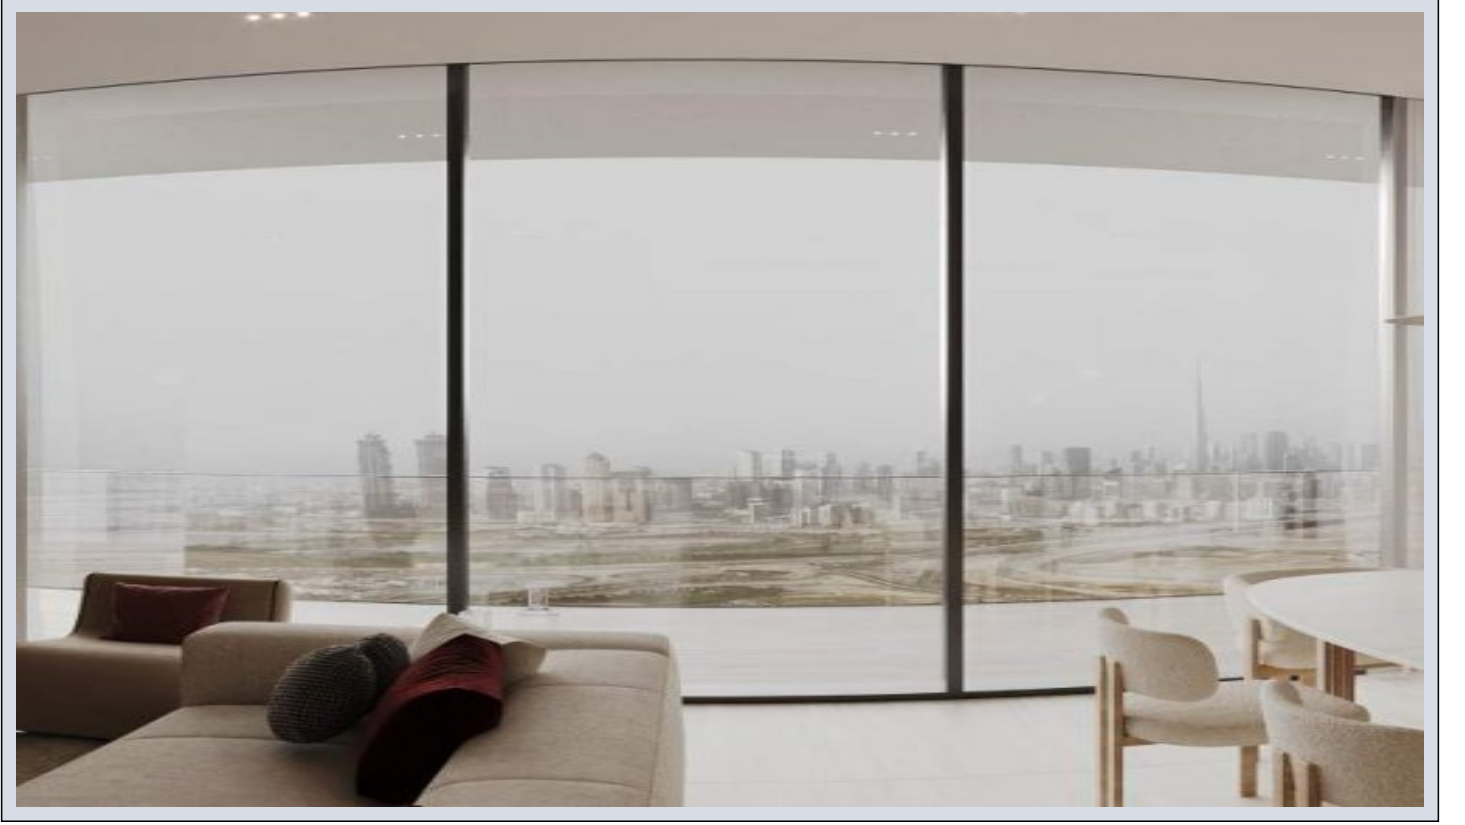

Advert No:f-494589-1203

Ruby by Binghatti - 3 Yatak Odası Dubai / Jumeirah Village Circle

Satılık - Apartman Dairesi 681,000 $ | 182 m2 Dubai / Jumeirah Village Circle

Oda Sayısı : 3
Salon Sayısı : 1
Banyo Sayısı : 1
Yapının Şekli : Apartman Dairesi
Yapının Durumu : Sıfır
Kullanım Durumu : Boş
Isıtma : Klima

İsmail Can

Phone +90 542-811 80 80

Mobile Phone +90 542-811
80 80

REALTY GALAXY

Phone +90 542-811 80 80

Mobile Phone +90 533-382
39 79

Fax +90 212-855 74 75

Yavuz Sultan Selim Bulvarı

Büyükkçekmece /

Büyükkçekmece

34528 , İstanbul