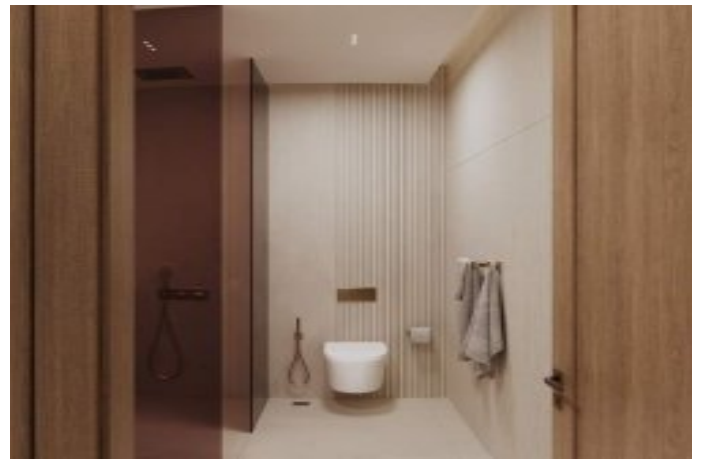

Advert No:f-494589-1203