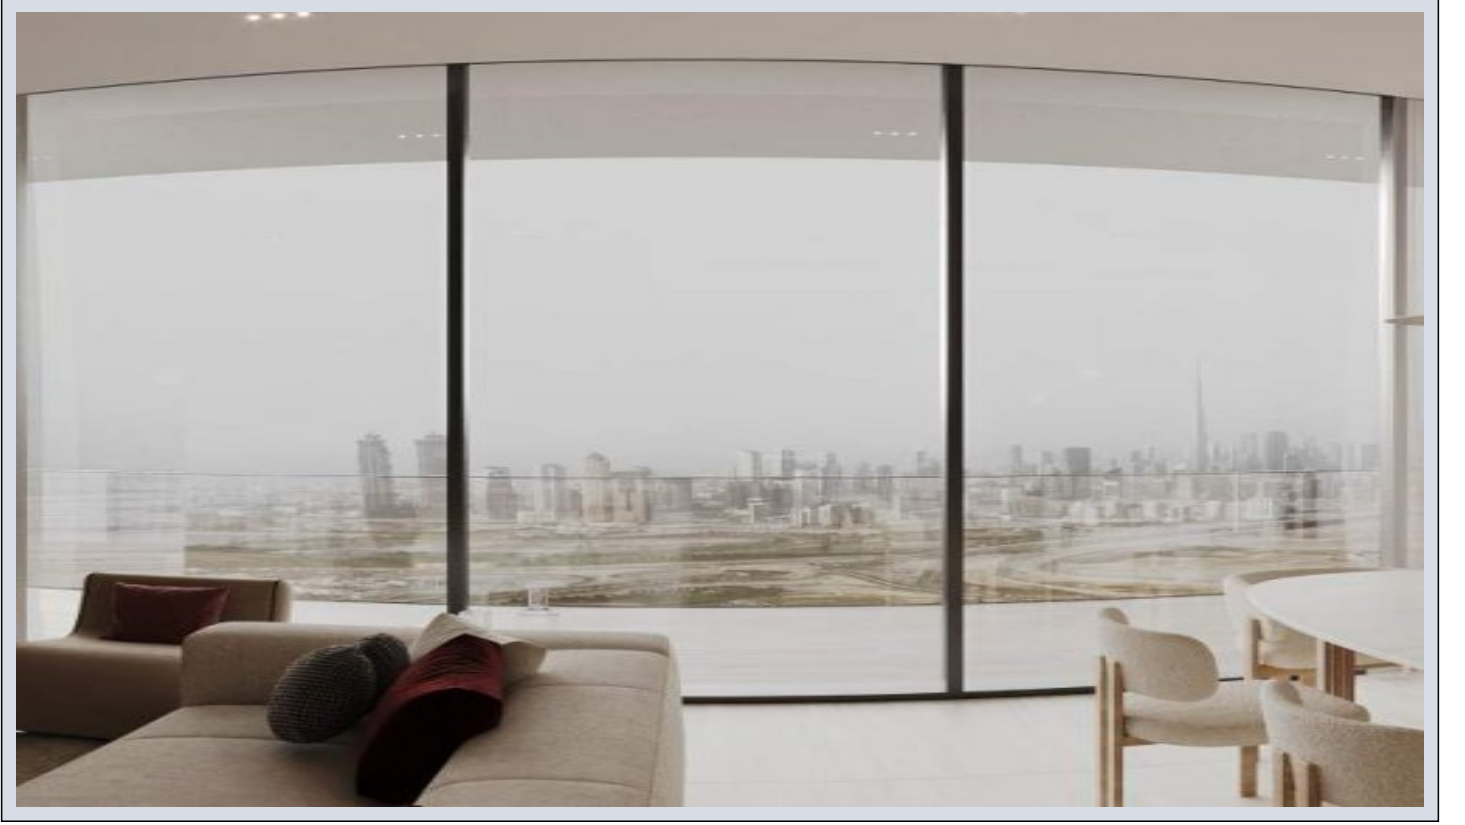

Advert No:f-494589-1203

Ruby by Binghatti - 3 Yatak Odası Dubai / Jumeirah Village Circle

Satılık - Apartman Dairesi 681,000 \$ | 182 m2 Dubai / Jumeirah Village Circle

Oda Sayısı : 3
Salon Sayısı : 1
Banyo Sayısı : 1
Yapının Şekli : Apartman Dairesi
Yapının Durumu : Sıfır
Kullanım Durumu : Boş
Isıtma : Klima