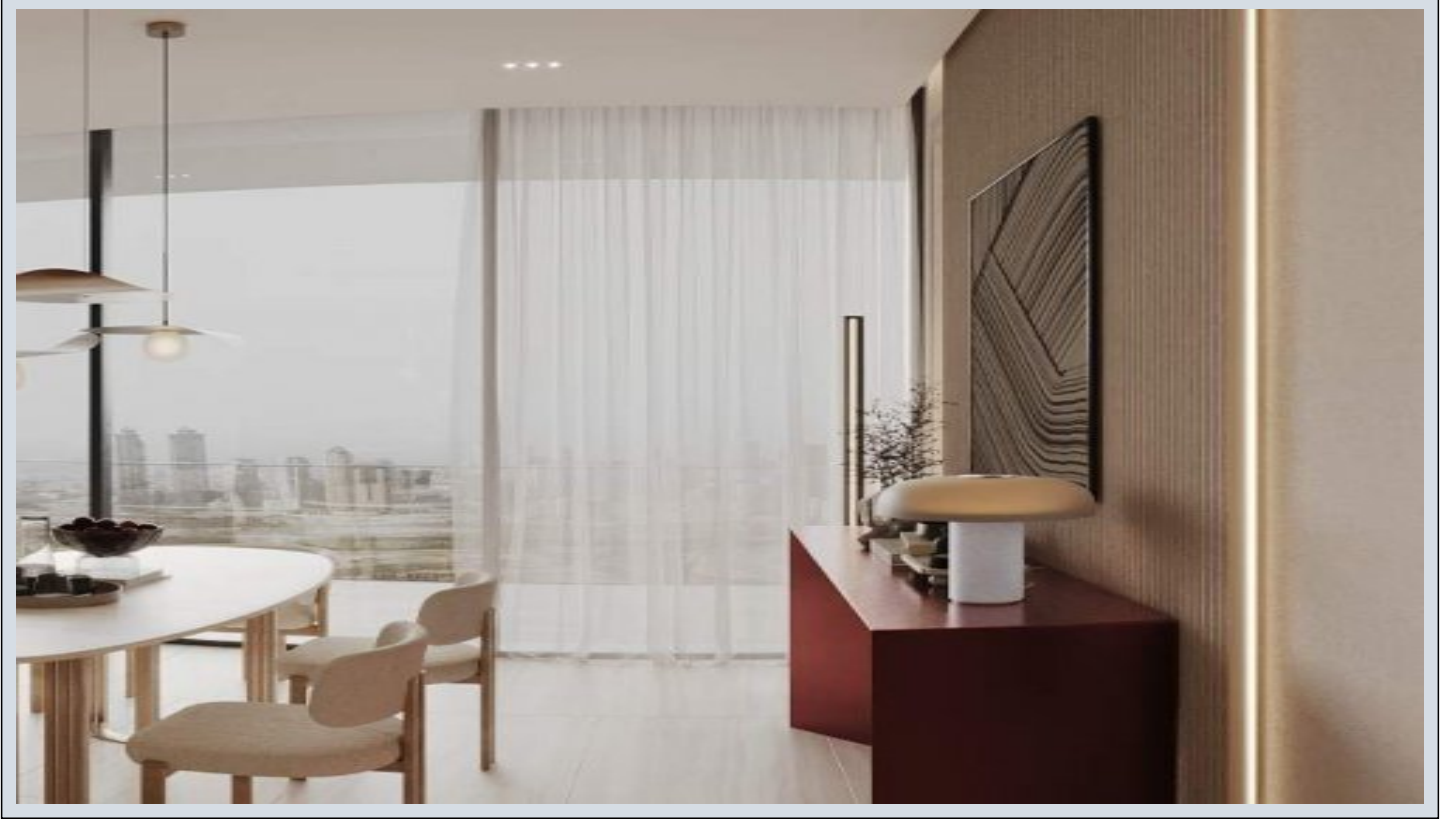

Ruby by Binghatti - Stüdyo Dubai / Jumeirah Village Circle

Satılık - Apartman Dairesi 189,000 \$ | 34 m2 Dubai / Jumeirah Village Circle

Oda Sayısı : 1
Banyo Sayısı : 1
Yapının Şekli : Stüdyo Daire
Yapının Durumu : Sıfır
Kullanım Durumu : Boş
Isıtma : Klima