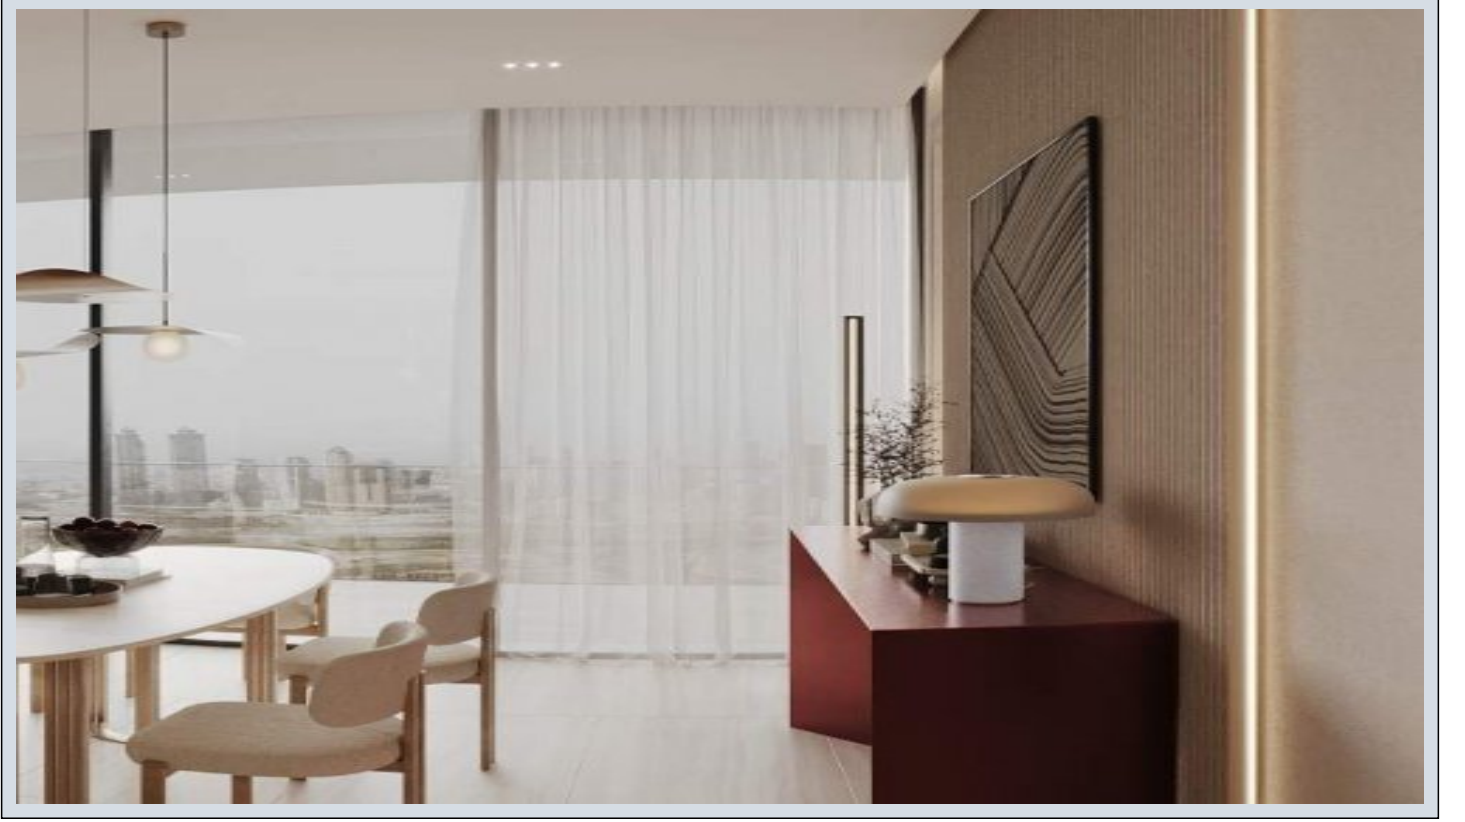

## Ruby by Binghatti - Stüdyo Dubai / Jumeirah Village Circle

Satılık - Apartman Dairesi 189,000 \$ | 34 m2 Dubai / Jumeirah Village Circle

Oda Sayısı : 1  
Banyo Sayısı : 1  
Yapının Şekli : Stüdyo Daire  
Yapının Durumu : Sıfır  
Kullanım Durumu : Boş  
Isıtma : Klima