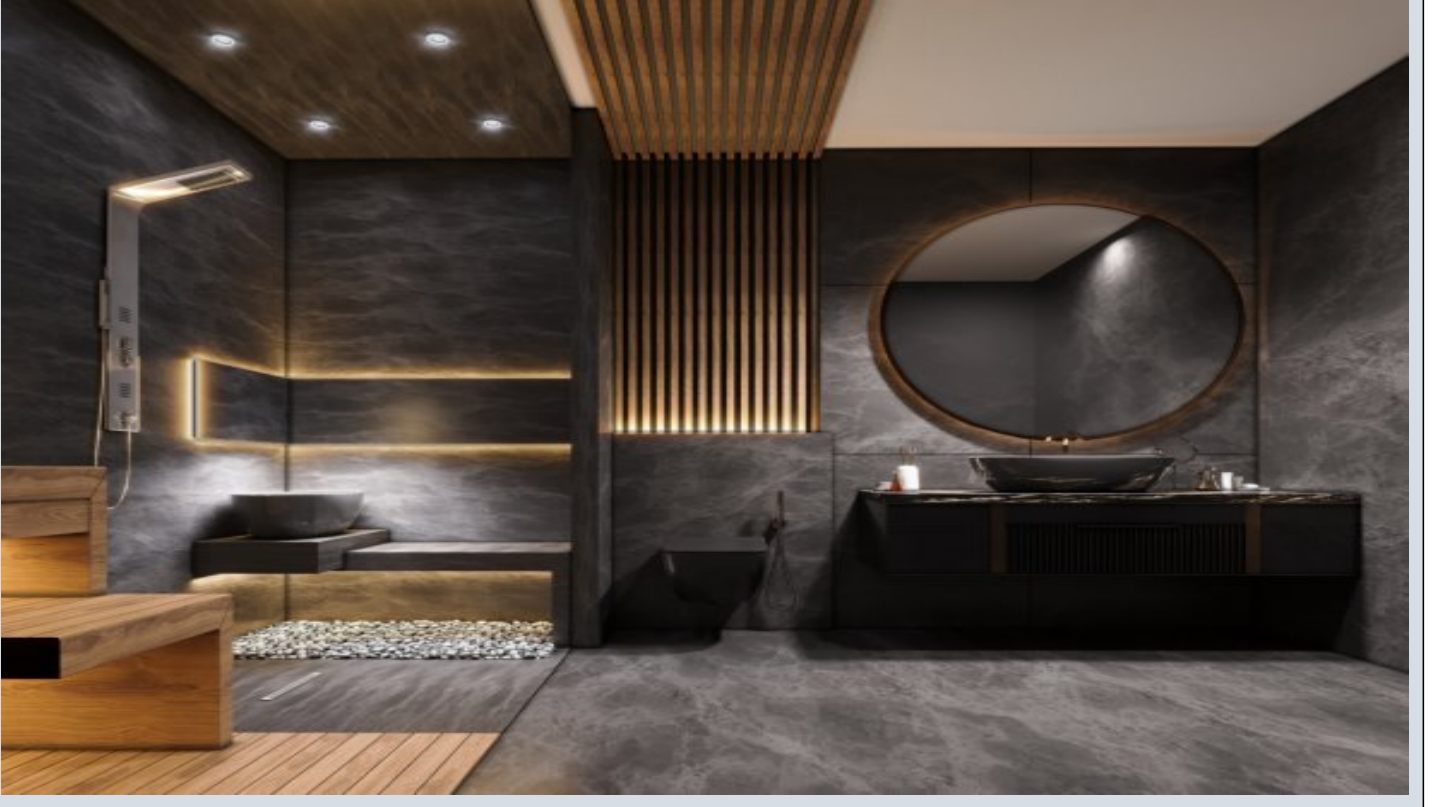

Zeray Country Akmeşe - Villa Kocaeli / İzmit

Satılık - Villa 869,000 $ | 411 m2 Kocaeli / İzmit

İsmail Can

Phone +90 542-811 80 80

Mobile Phone +90 542-811
80 80

REALTY GALAXY

Phone +90 542-811 80 80

Mobile Phone +90 533-382
39 79

Fax +90 212-855 74 75

Yavuz Sultan Selim Bulvarı

Büyüçekmece /

Büyüçekmece

34528 , İstanbul