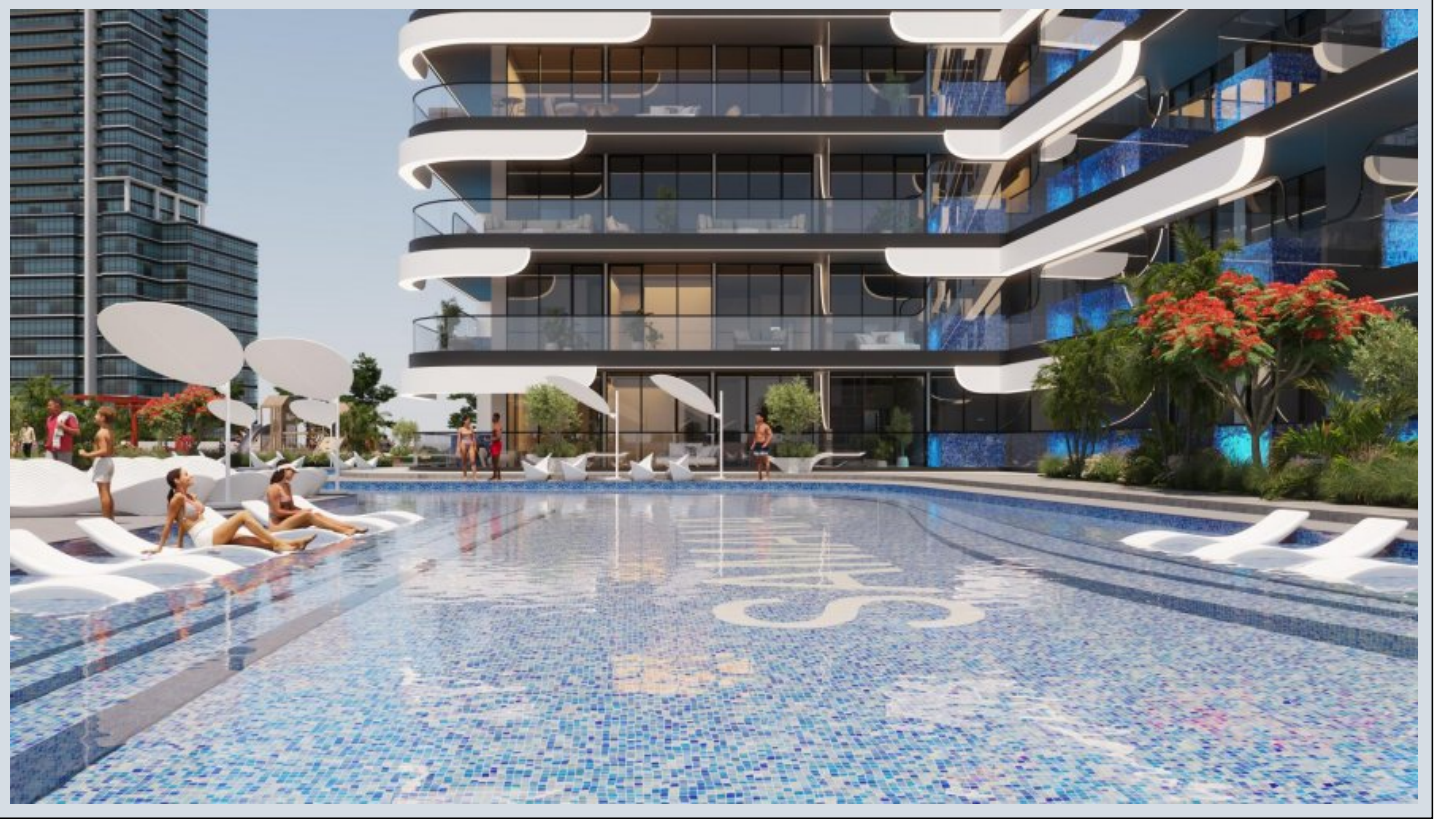

Samana Resorts Dubai - 1 Yatak Odalı + Havuz Dubai / Dubai Production City (IMPZ)

Satılık - Apartman Dairesi 294,000 \$ | 74 m2 Dubai / Dubai Production City (IMPZ)

Oda Sayısı : 1
Salon Sayısı : 1
Banyo Sayısı : 1
Yapının Şekli : Apartman Dairesi
Yapının Durumu : Sıfır
Kullanım Durumu : Boş