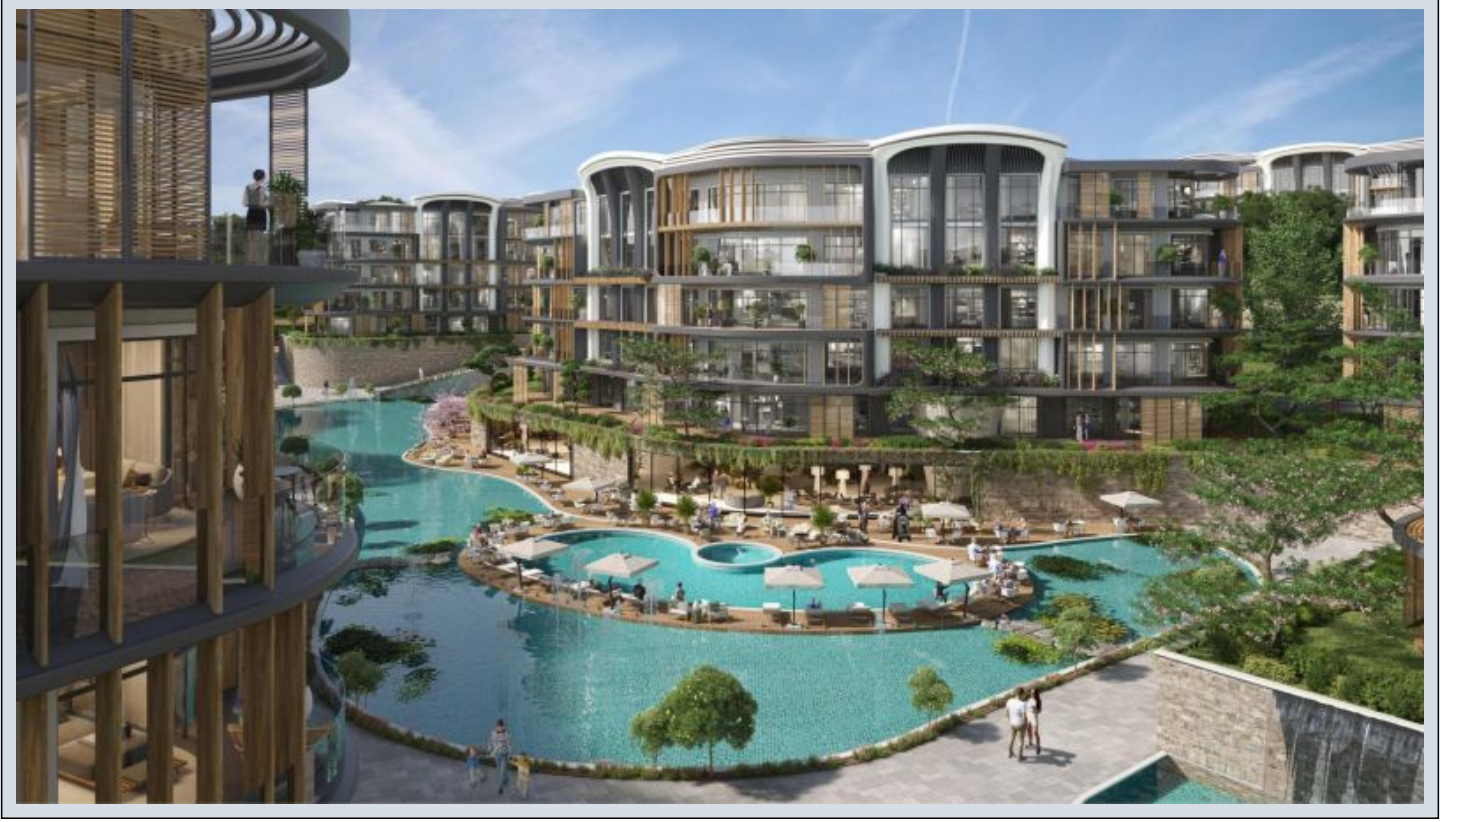

Zeray Dilasa Orman - 3+1 Teras Dupleks Kocaeli / Başiskele

Satılık - Apartman Dairesi 256,000 \$ | 157 m2 Kocaeli / Başiskele

Oda Sayısı : 3
Salon Sayısı : 1
Banyo Sayısı : 2
Yapının Şekli : Çatı Dupleksi
Yapının Durumu : Sıfır
Kullanım Durumu : Boş