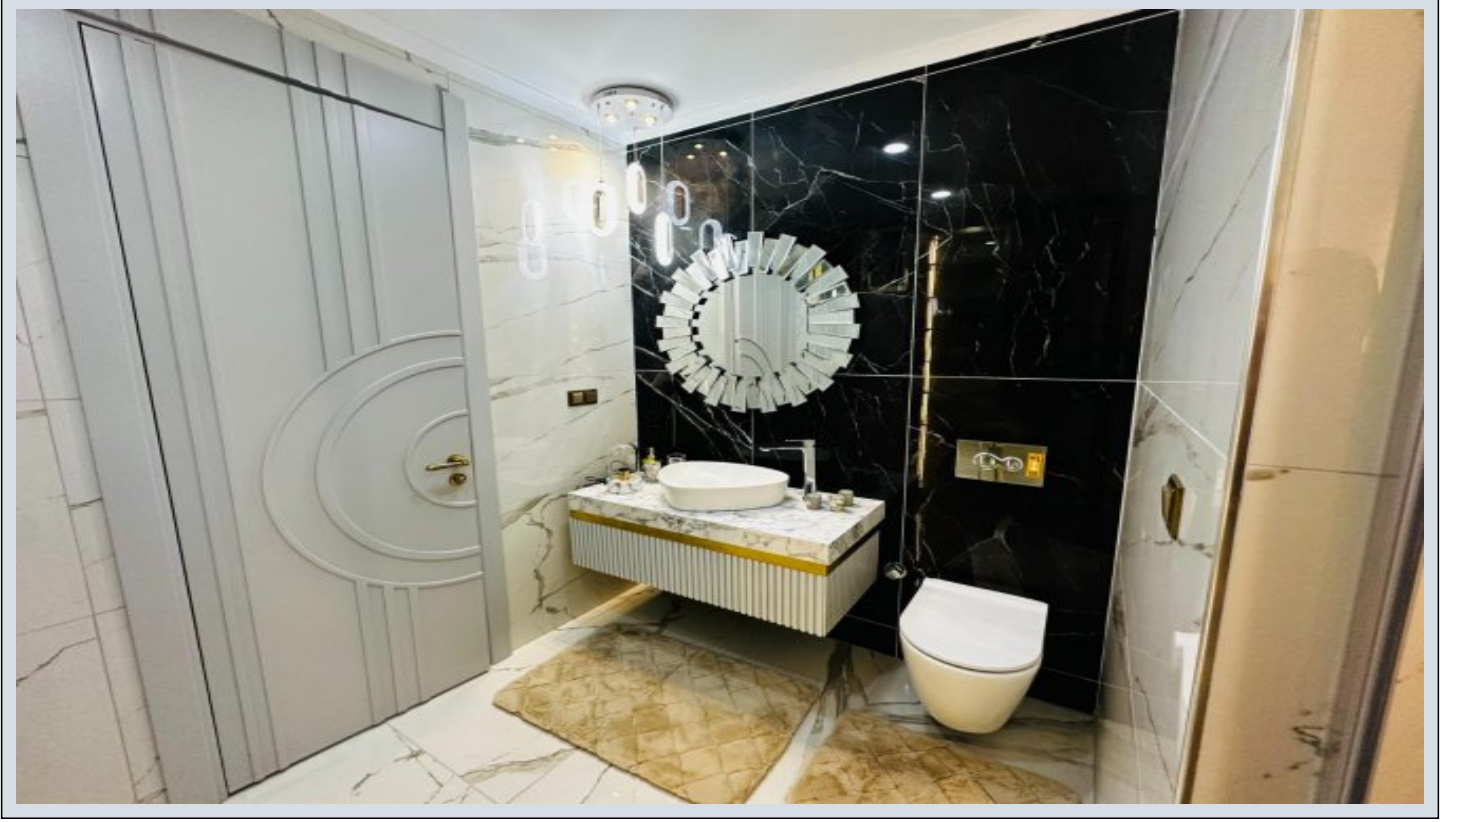

Zeray Dilasa Orman - 3+1 Bahçe Dupleksi Kocaeli / Başiskele

Satılık - Apartman Dairesi 268,000 \$ | 162 m2 Kocaeli / Başiskele

Oda Sayısı : 2
Salon Sayısı : 1
Banyo Sayısı : 1
Yapının Şekli : Bahçe Dupleksi
Yapının Durumu : Sıfır
Kullanım Durumu : Boş