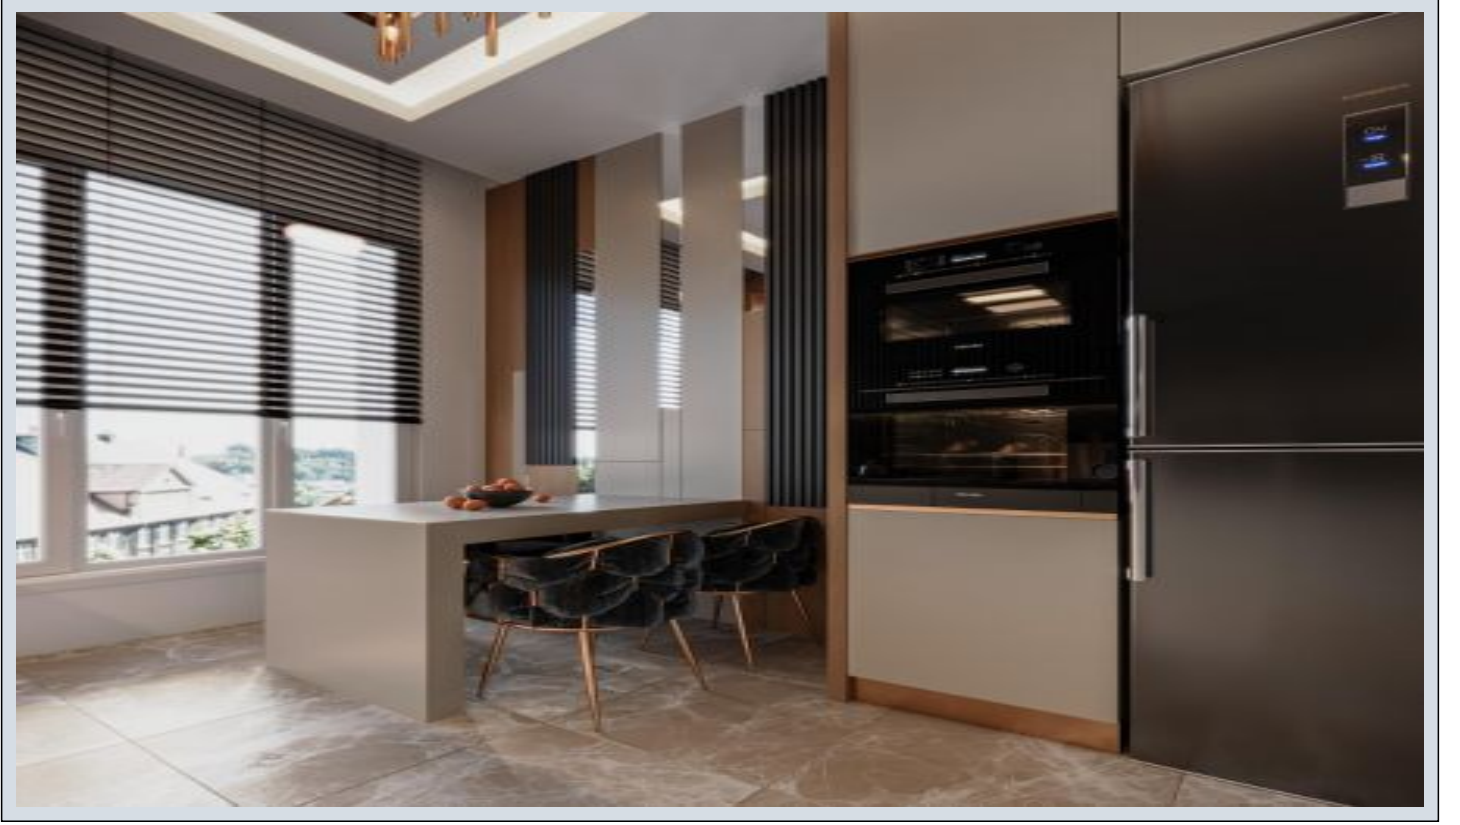

Esil Kartepe - 3+1 Çatı Dupleksi Kocaeli / İzmit

Satılık - Apartman Dairesi 318,000 $ | 166 m2 Kocaeli / İzmit

İsmail Can

Phone +90 542-811 80 80

Mobile Phone +90 542-811
80 80

REALTY GALAXY

Phone +90 542-811 80 80

Mobile Phone +90 533-382
39 79

Fax +90 212-855 74 75

Yavuz Sultan Selim Bulvarı

Büyükkçekmece /

Büyükkçekmece

34528 , İstanbul