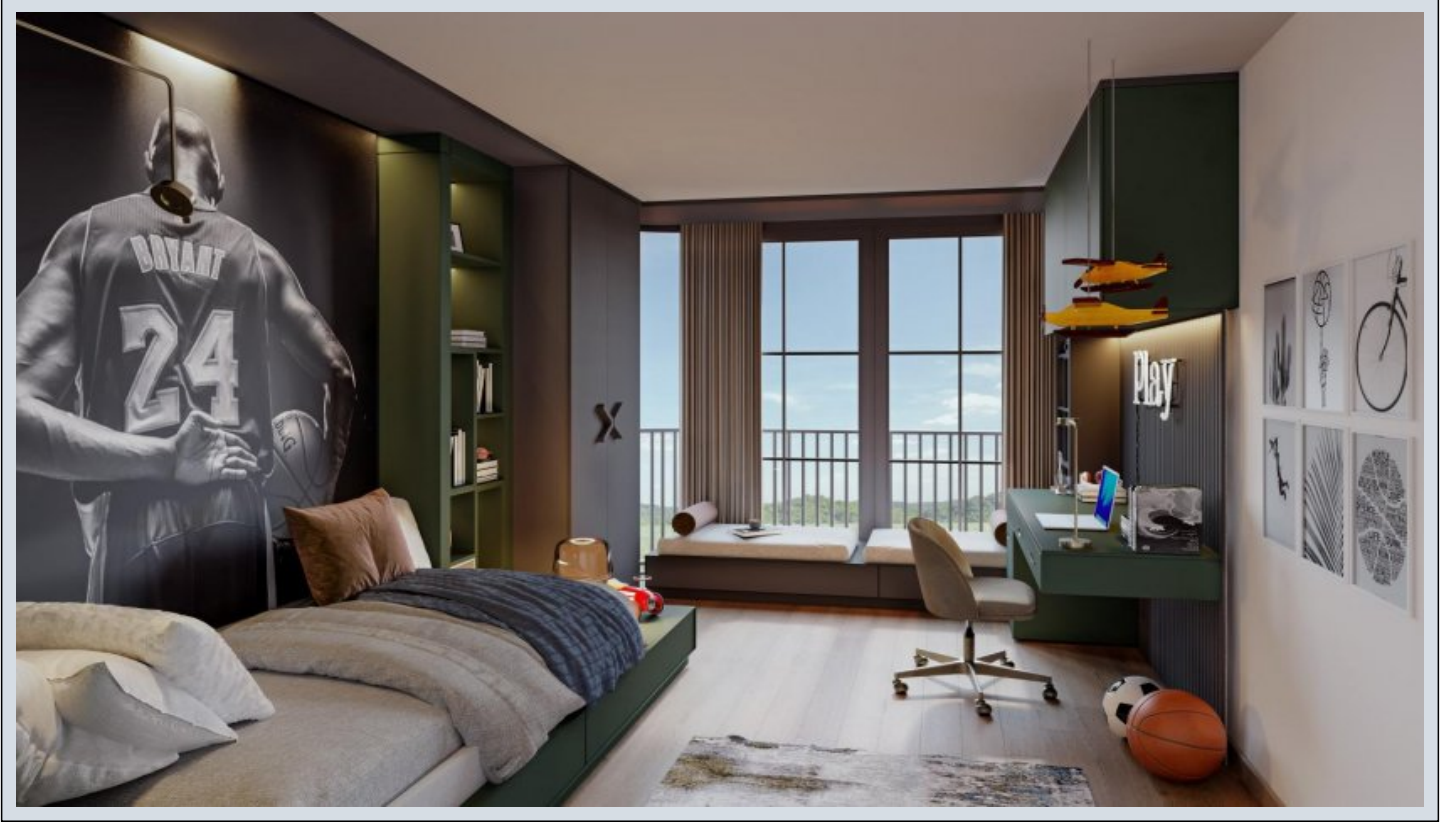

SİNPAŞ Boulevard Sefaköy - 3+1 İstanbul / Küçükçekmece

Satılık - Apartman Dairesi 21,733,000 TL | 106 m2 İstanbul / Küçükçekmece

- Oda Sayısı : 3
Salon Sayısı : 1
Banyo Sayısı : 2
Yapının Şekli : Apartman Dairesi
Yapının Durumu : Sıfır
Kullanım Durumu : Boş
Isıtma : Merkezi Sistem (Isı payı Ölçer)
Yakıt Tipi : Doğalgaz