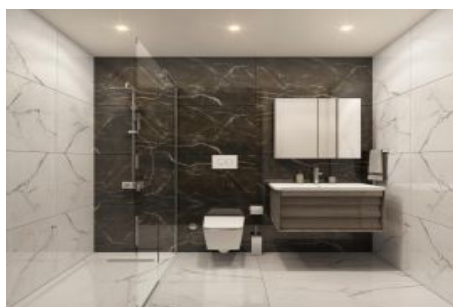

Büyükkçekmece /

Büyükkçekmece

34528 , İstanbul

Advert No:f-494589-1135

Advert No:f-494589-1135

SINPAS BOULEVARD SEFAKÖY

3+1 Normal Kat / Normal Floor

Net Alan / Clear Zone	105,1 m ²
Brüt Alan / Gross Area	124,6 m ²
Carveli Brüt Alan / Covered Gross Area	158 m ²