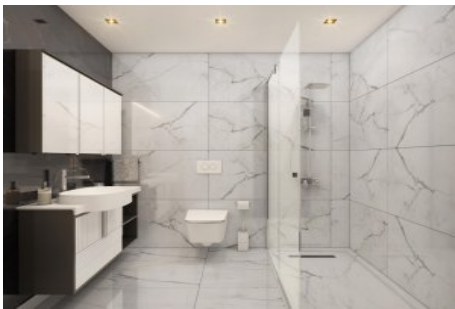

Büyükkçekmece /

Büyükkçekmece

34528 , İstanbul

Advert No:f-494589-1135

Advert No:f-494589-1135

SINPAS BOULEVARD SEFAKÖY

3+1 Normal Kat / Normal Floor

Net Alan / Clear Zone	105,1 m ²
Brüt Alan / Gross Area	124,6 m ²
Carveli Brüt Alan / Covered Gross Area	158 m ²