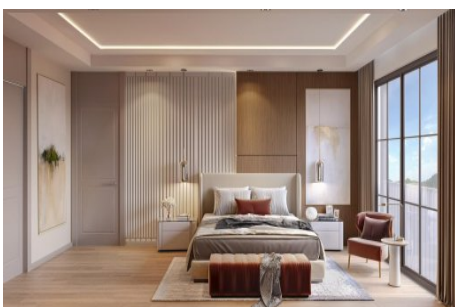

Advert No:f-494589-1135