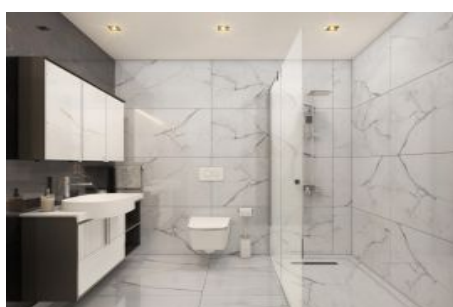

Büyükkçekmece /

Büyükkçekmece

34528 , İstanbul

Advert No:f-494589-1135

Advert No:f-494589-1135

SINPAS BOULEVARD SEFAKÖY

3+1 Normal Kat / Normal Floor

Net Alan / Clear Zone	105,1 m ²
Brüt Alan / Gross Area	124,6 m ²
Carveli Brüt Alan / Covered Gross Area	158 m ²