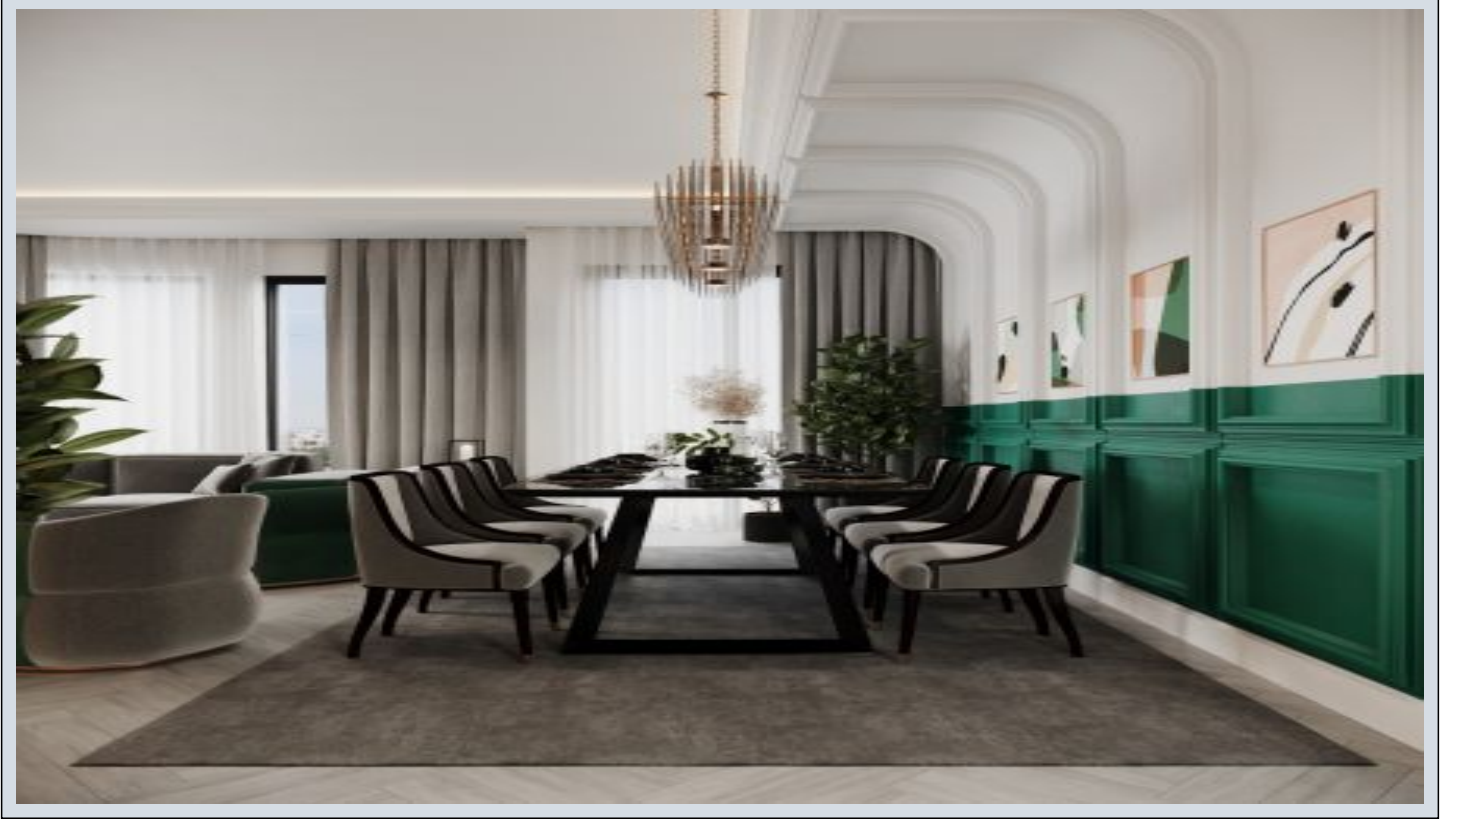

## Zeray Dora Hill - 4+1 Bahçe Dupleksi Kocaeli / İzmit

Satılık - Apartman Dairesi 348,000 \$ | 191 m2 Kocaeli / İzmit

Oda Sayısı : 4  
Salon Sayısı : 1  
Banyo Sayısı : 2  
Yapının Şekli : Apartman Dairesi  
Yapının Durumu : Sıfır  
Kullanım Durumu : Boş  
Isıtma : Merkezi Sistem (Isı payı Ölçer)