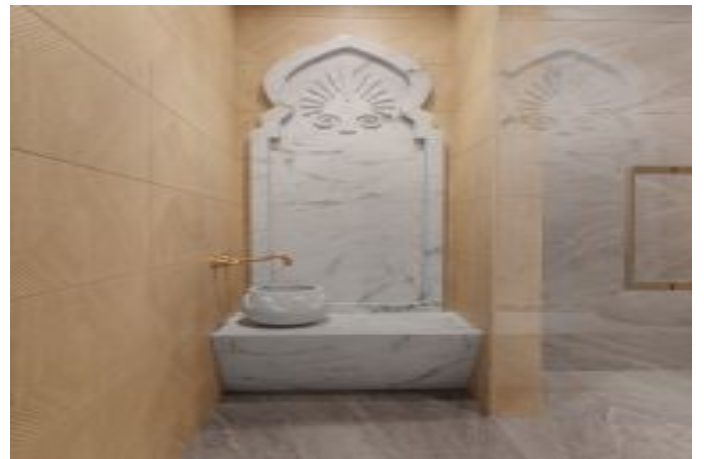

Büyükkçekmece /

Büyükkçekmece

34528 , İstanbul

Advert No:f-494589-1127

Advert No:f-494589-1127

Advert No:f-494589-1127

A-B-C-E-F BLOK  
D 3-12  
(4+1)

1-Salon	A: 32.90 m <sup>2</sup>
2-Mutfak	A: 12.40 m <sup>2</sup>
3-Yatak Oda. 1	A: 12.95 m <sup>2</sup>
4-Antre	A: 10.40 m <sup>2</sup>
5-WC	A: 1.85 m <sup>2</sup>
6-Veranda	A: 9.80 m <sup>2</sup>
7-Veranda	A: 7.15 m <sup>2</sup>
8-Ebv. Yatak Odası	A: 30.40 m <sup>2</sup>
9-Ebv. Banyo	A: 3.25 m <sup>2</sup>
10-Yatak Oda. 2	A: 12.80 m <sup>2</sup>
11-Yatak Oda. 3	A: 12.40 m <sup>2</sup>
12-Genel Banyo	A: 6.70 m <sup>2</sup>
13-Hol	A: 4.60 m <sup>2</sup>
14-Balkon	A: 5.40 m <sup>2</sup>
15-Balkon	A: 4.25 m <sup>2</sup>