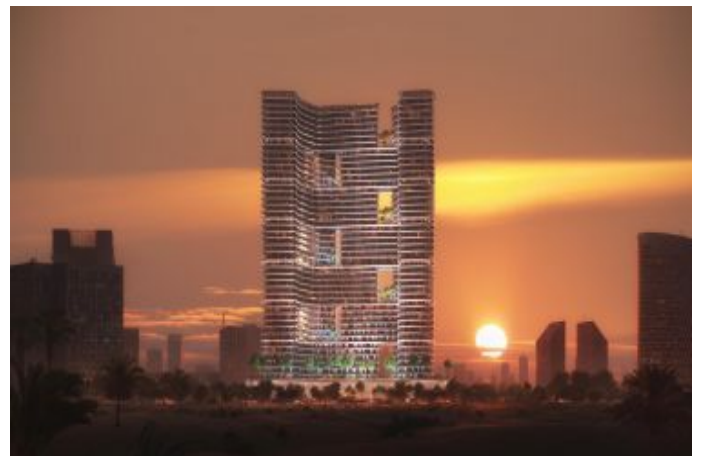

Advert No:f-494589-1106