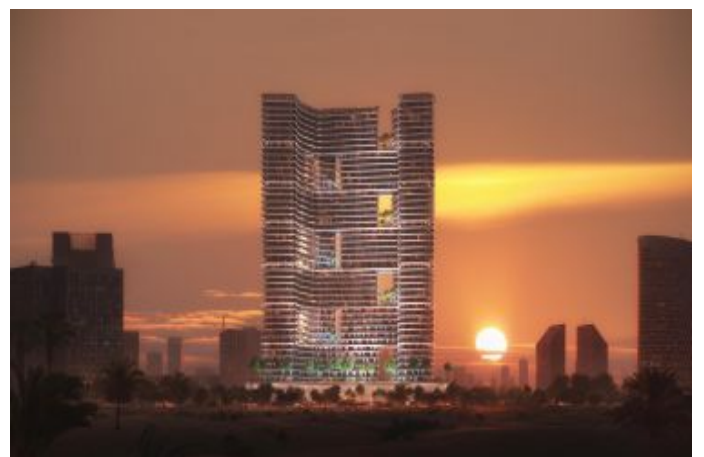

Advert No:f-494589-1106