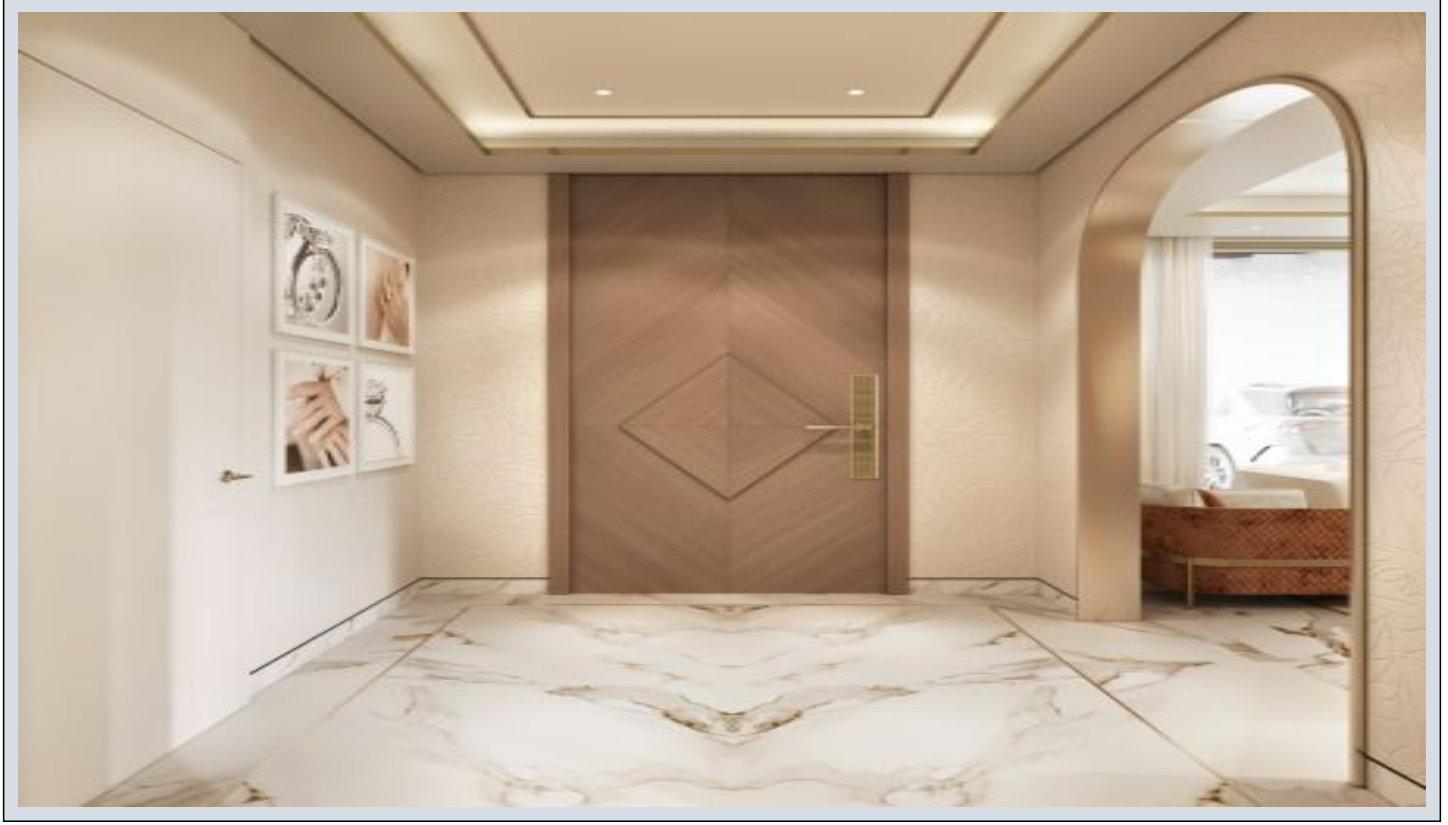

Neptune by MOAUAD - VİLLA TİPİ A2W Riyadh / Hai Al Qitar

Satılık - Villa 1,620,000 $ | 359 m2 Riyadh / Hai Al Qitar

Oda Sayısı : 5
Salon Sayısı : 2
Banyo Sayısı : 3
Yapının Şekli : Dupleks
Yapının Durumu : Sıfır
Kullanım Durumu : Boş

İsmail Can

Phone +90 542-811 80 80

Mobile Phone +90 542-811
80 80

REALTY GALAXY

Phone +90 542-811 80 80

Mobile Phone +90 533-382
39 79

Fax +90 212-855 74 75

Yavuz Sultan Selim Bulvarı

Büyükkçekmece /

Büyükkçekmece

34528 , İstanbul