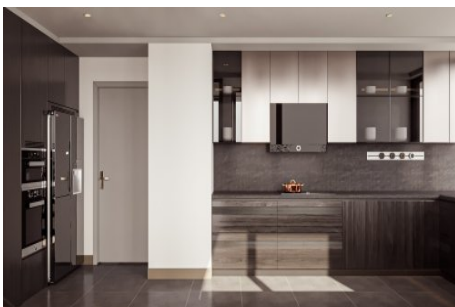

Büyükkçekmece /

Büyükkçekmece

34528 , İstanbul

Advert No:f-494589-1037

* İç Özellikler : Alarm, Kuvetli Banyo, Özel Tasarım Mutfak,

Advert No:f-494589-1037

Advert No:f-494589-1037

Advert No:f-494589-1037