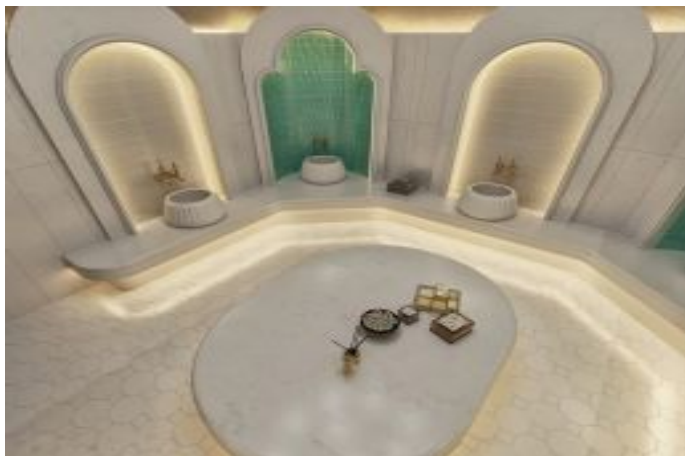

Büyükkçekmece /

Büyükkçekmece

34528 , İstanbul

مقر :f-494589-996 نالعالإ

- * İç Özellikler : Alarm, Balkon, Beyaz Eşyalı, Duşakabin, Ebeveyn Banyolu, Fırın, Formika Mutfak, Gömme Dolap, Hazır Mutfak, Isıcam, Kablo TV-Uydu, Kapalı Balkon, Özel Tasarım Mutfak, Parke, Seramik Zemin, Güvenlik Sistemi, PVC Kaplama,
- * Bina : Depreme Dayanıklı, Fiber İnternet, Isı Yalıtım, Mobilya Asansörü, Yüksek Giriş, Ses Yalıtımı,
- * Çevre Bilgisi : Alışveriş Merkezi, Anaokulu, ATM, Benzin İstasyonu, Cafe, Eczane & Medikal, Eğlence Merkezi, Fuar, İlköğretim, Kafeterya, Kuaför & Güzellik Merkezi, Lise, Market, Masaj Salonu, Oyun Parkı, Polis Merkezi, Postane, Veteriner, Okul,
- * Site : Çocuk Havuzu, Fitness Center, Güvenlik, Jogging, Otopark - Açık, Otopark - Kapalı, Sosyal Tesis, Spor Salonu, Tenis, Yürüyüş Koşu Alanı, Yüzme Havuzu (Açık), Yüzme Havuzu (Kapalı), Sauna (Genel), Bahçe - Müstakil, Güvenlik Kamerası,
- * Konum : Denize yakın, Doğa Manzaralı, Şehir Manzaralı, Marmaraya yakın,