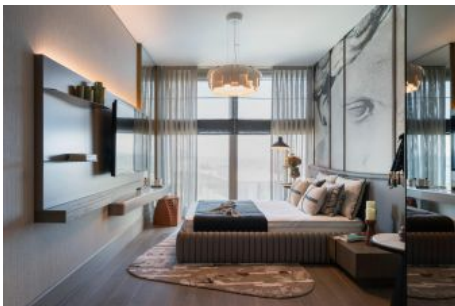

Advert No:f-494589-988