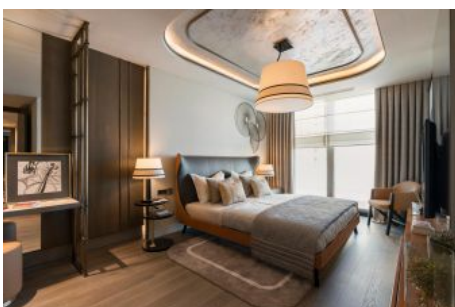

Advert No:f-494589-988