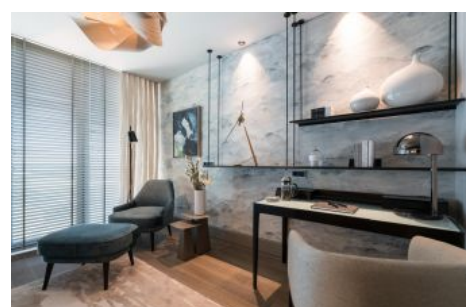

Advert No:f-494589-988