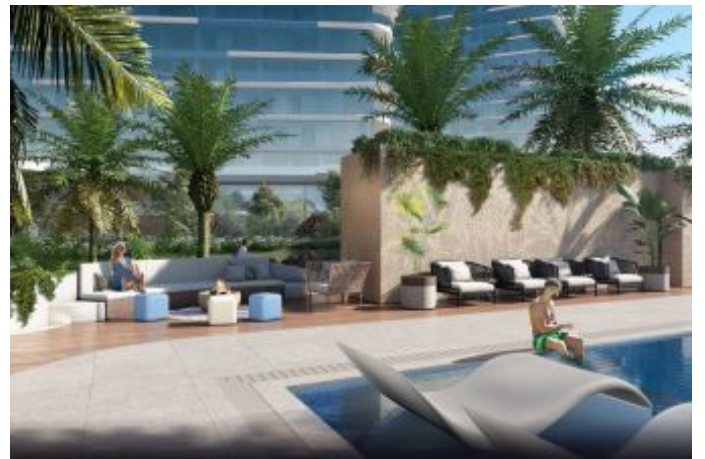

Advert No:f-494589-988