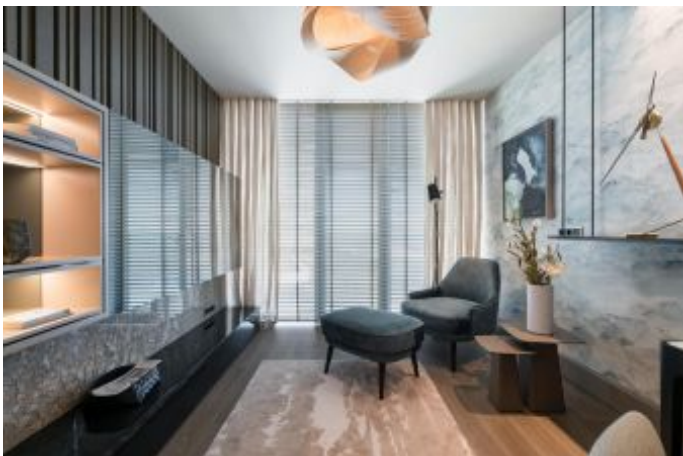

Advert No:f-494589-988