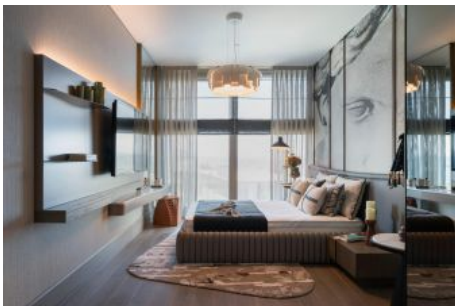

Advert No:f-494589-987