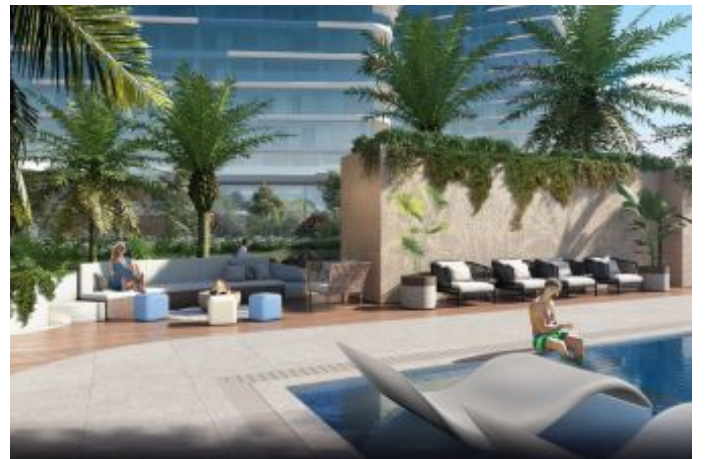

Advert No:f-494589-987