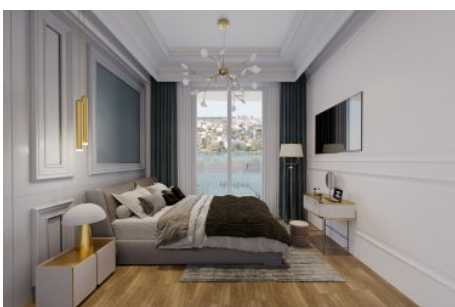

Advert No:f-494589-971