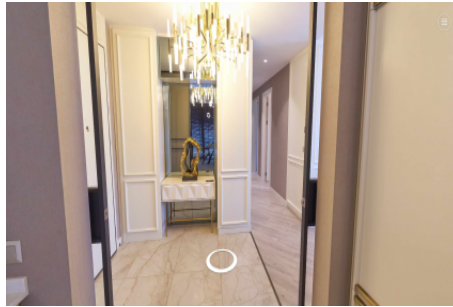

Advert No:f-494589-910

Advert No:f-494589-910

1+1 C1

74,68 m² DETAY

1	Antre	4,70 m²
2	Salon + Mutfak	25,71 m²
3	Yatak Odası	11,37 m²
4	Banyo	3,73 m²
5	Balkon 1	1,77 m²
6	Balkon 2	2,85 m²

Net m²	50,13 m²
Brüt m²	72,36 - 74,68 m²