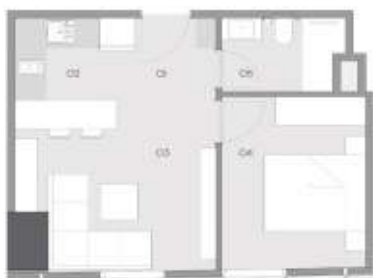

LEO
RESIDENCES

1+1 B

O1 GİRSİS HOLLÜ :	3,48 m ²
O2 MÜTFAK :	4,80 m ²
O3 SALON :	13,38 m ²
O4 YATAK ODASI :	4,28 m ²
O5 WC :	4,28 m ²
DAİRE ALANI :	30,22 m²
SATIŞA ESAS ALAN :	46,83 m²

1+1 D

1+1 D

LEO
RESIDENCES

1+1 D

O1 GİRSİS HOLLÜ :	3,48 m ²
O2 MÜTFAK :	4,80 m ²
O3 SALON :	13,38 m ²
O4 YATAK ODASI :	4,28 m ²
O5 WC :	4,28 m ²
DAİRE ALANI :	30,22 m²
SATIŞA ESAS ALAN :	46,83 m²

LEO
RESIDENCES

1+1 C

O1 GİRSİS HOLLÜ :	3,48 m ²
O2 MÜTFAK :	4,80 m ²
O3 SALON :	13,38 m ²
O4 YATAK ODASI :	4,28 m ²
O5 WC :	4,28 m ²
DAİRE ALANI :	30,22 m²
SATIŞA ESAS ALAN :	46,83 m²