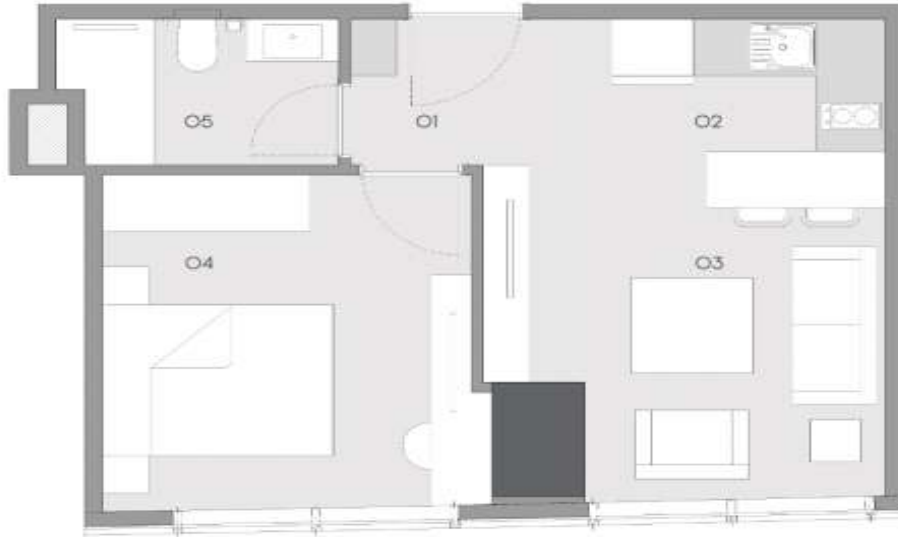

Advert No:f-494589-909

Advert No:f-494589-909

Advert No:f-494589-909

LEO
RESIDENCES

1+1 C*

O1 GİRSİS HOLLÜ :	3,48 m ²
O2 MÜTFAK :	5,97 m ²
O3 SALON :	11,59 m ²
O4 YATAK ODASI :	13,57 m ²
O5 WC :	4,58 m ²
DAİRE ALANI :	39,12 m²
SATIŞA ESAS ALAN :	57,38 m²