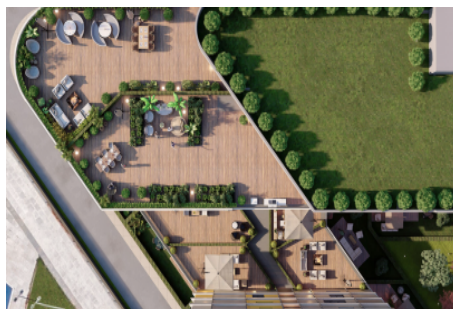

Advert No:f-494589-908