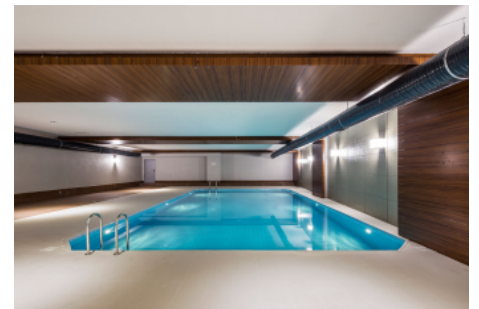

Advert No:f-494589-907