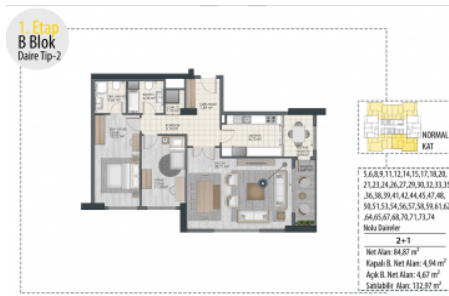

Advert No:f-494589-907

1. Etap B Blok Daire Tip-2B

ZEMİN
KAT

3 Nolu Daire

2+1

Net Alan: 85,05 m²Kapalı B. Net Alan: 4,56 m²Teras Net Alan : 4,87 m²

Bahçe Net Alan : 20,31

Satılabilir Alan: 153,28 m²

Advert No:f-494589-907

2. Etap
A Blok
Daire Tip-2

13,24,35,46,57,68,79,90, 101
Nolu Daireler

2+1

Net Alan: 78,40 m²

Kapalı B. Net Alan: 4,12 m²

Açık B. Net Alan: 6,52 m²

Satılabilir Alan: 130,38 m²

1. Etap
B Blok
Daire Tip-28

3 Nolu Daire

2+1

Net Alan: 85,05 m²

Kapalı B. Net Alan: 4,56 m²

Teras Net Alan: 4,87 m²

Buhye Net Alan: 20,31

Satılabilir Alan: 153,28 m²