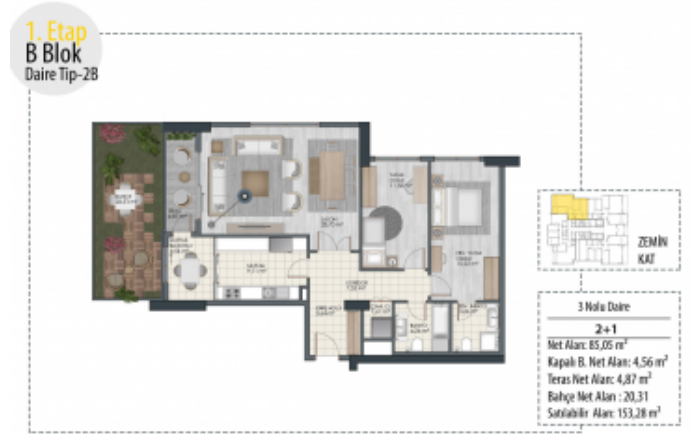

Advert No:f-494589-907

Advert No:f-494589-907

2. Etap
A Blok
Daire Tip-2

13,24,35,46,57,68,79,90, 101
Nolu Daireler

2+1

Net Alan: 78,40 m²

Kapalı B. Net Alan: 4,12 m²

Açık B. Net Alan: 6,52 m²