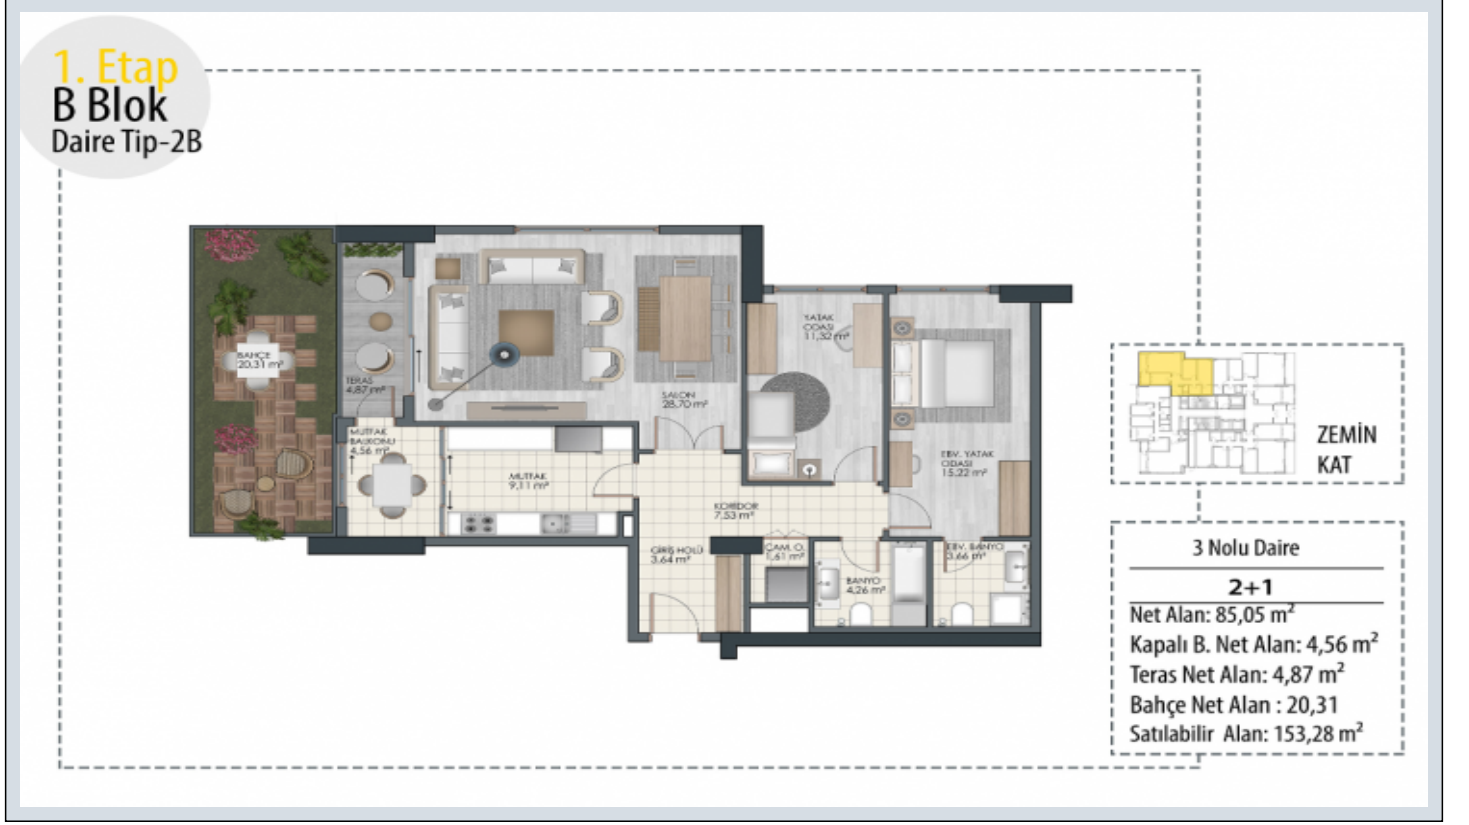

BEYAZ PARK TOPKAPI - 2+1 APARTMENT / RESİDANCE İstanbul / Fatih

Satılık - Apartman Dairesi 561,314 \$ | 125 m2 İstanbul / Fatih

- Oda Sayısı : 2
- Salon Sayısı : 1
- Banyo Sayısı : 2
- Yapının Şekli : Apartman Dairesi
- Yapının Durumu : Sıfır
- Kullanım Durumu : Boş
- Isıtma : Merkezi Isıtma
- Yakıt Tipi : Doğalgaz
- Yapının Yönü : Güney
- Doğu
- Batı
- Kuzey