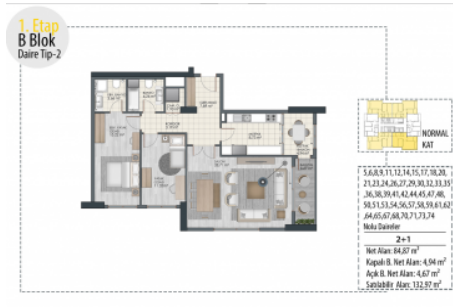

BEYAZ PARK TOPKAPI - 2+1 APARTMENT / RESİDANCE İstanbul / Fatih

Satılık - Apartman Dairesi 561,314 \$ | 125 m2 İstanbul / Fatih

- Oda Sayısı : 2
Salon Sayısı : 1
Banyo Sayısı : 2
Yapının Şekli : Apartman Dairesi
Yapının Durumu : Sıfır
Kullanım Durumu : Boş
Isıtma : Merkezi Isıtma
Yakıt Tipi : Doğalgaz
Yapının Yönü : Güney
Doğu
Batı
Kuzey

İlan No:f-494589-907

İlan No:f-494589-907

2. Etap
A Blok
Daire Tip-2

13,24,35,46,57,68,79,90, 101
Nolu Daireler

2+1

Net Alan: 78,40 m²

Kapalı B. Net Alan: 4,12 m²

Açık B. Net Alan: 6,52 m²