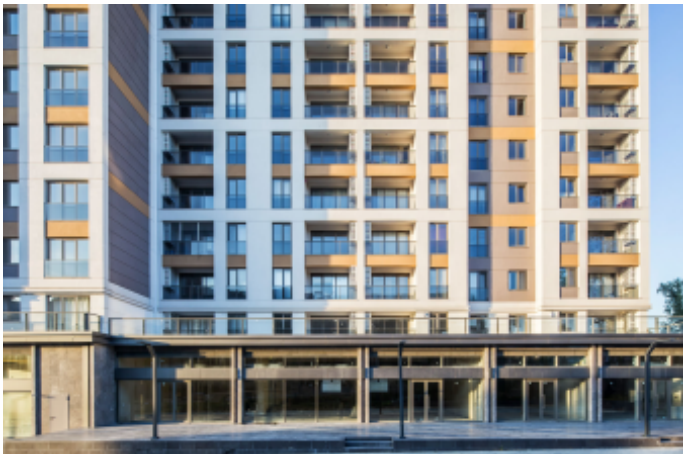

Advert No:f-494589-907