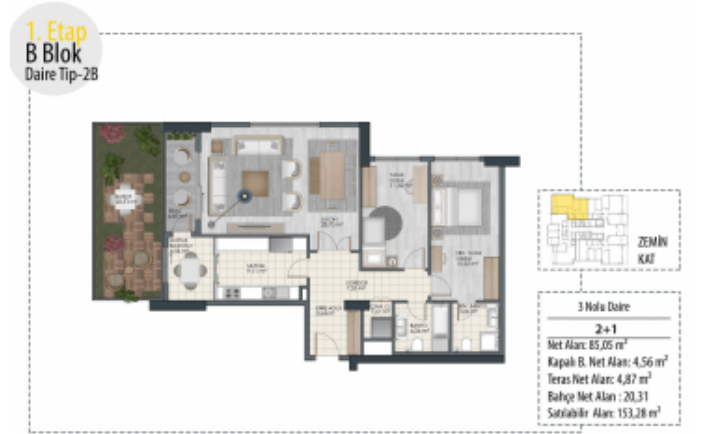

İlan No:f-494589-907