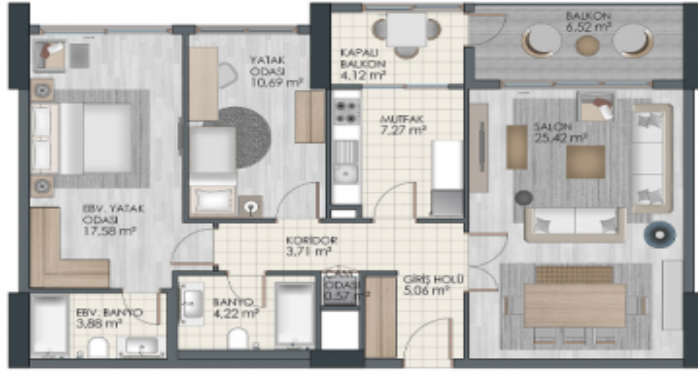

2. Etap
A Blok
Daire Tip-2

13,24,35,46,57,68,79,90, 101
Nolu Daireler

2+1

Net Alan: 78,40 m²

Kapalı B. Net Alan: 4,12 m²

Açık B. Net Alan: 6,52 m²

Satılabilir Alan: 130,38 m²