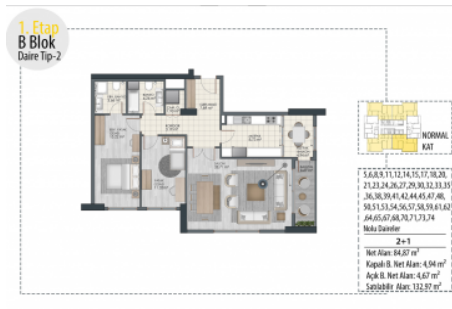

Advert No:f-494589-907

Advert No:f-494589-907

2. Etap
A Blok
Daire Tip-2

13,24,35,46,57,68,79,90, 101
Nolu Daireler

2+1

Net Alan: 78,40 m²

Kapalı B. Net Alan: 4,12 m²

Açık B. Net Alan: 6,52 m²

1. Etap
B Blok
Daire Tip-28

3 Nolu Daire

2+1

Net Alan: 65,06 m²

Kapalı B. Net Alan: 4,56 m²

Teras Net Alan: 4,87 m²

Balkon Net Alan : 20,31

Satılabilir Alan: 153,28 m²