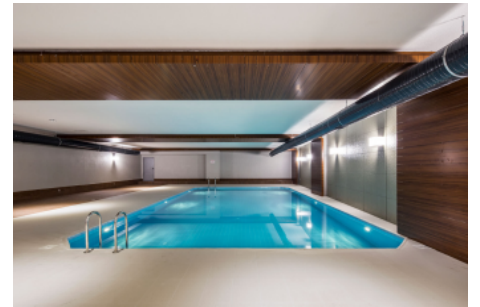

İlan No:f-494589-907