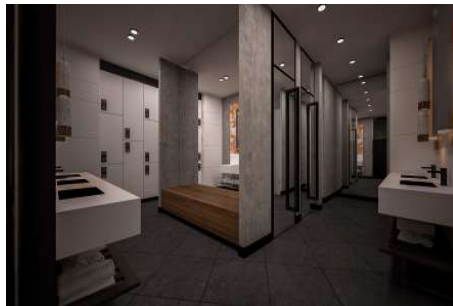

Advert No:f-494589-903