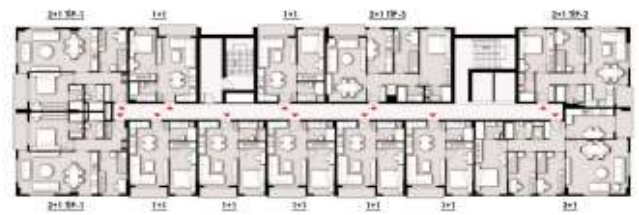

**B1 BLOK
2+1
TİP3**

2+1 TİP-3

1 ANTRÉ	7.45 m²
2 SALON	21.50 m²
3 MÜFÁK	9.45 m²
4 YATAK ODASI	9.00 m²
5 E. YATAK ODASI	14.85 m²
6 E. BANYO	3.15 m²
7 BANYO	3.43 m²
8 CAMAŞIR O.	0.75 m²
9 BALKON	3.45 m²

NET ALAN (HALI ÖLÇÜSÜ) : 73.03 M²
BRÜT ALAN (KATTAKI ÖRTAK ALANLAR) : 96.70 M²
GENEL BRÜT (OTOPARK ALANLARI DAHİL) : 133.52 M²

**B1 BLOK
1+1**

1+1

1 SALON	11.75 m²
2 YATAK ODASI	3.90 m²
3 BANYO	2.60 m²

**B1 BLOK
2+1
TİP2**

2+1 TİP-2

**B1 BLOK
1+1**

1+1

1 SALON	11.75 m²
2 YATAK ODASI	3.90 m²
3 BANYO	2.60 m²