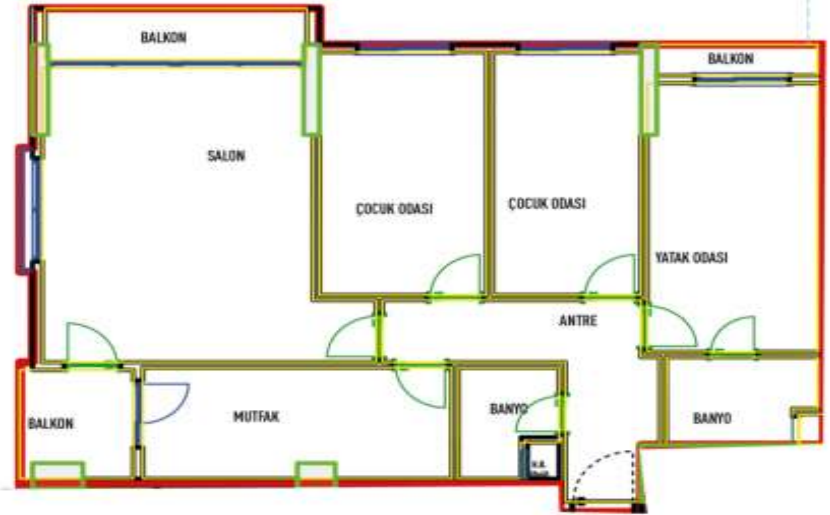

Advert No:f-494589-884

Bag. Böl. No: A-78	3+1	A BLOK 13.NORMAL KAT
Satışa Esas Daire Brüt Alanı : 126.90		

NO A - 78
N: 98.57 m²
B: 126.90 m²