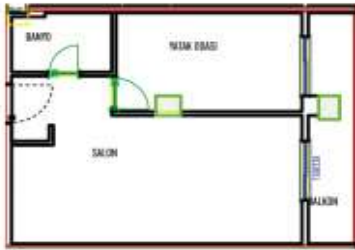

Bag. Böl. No:	B-4
1+1 B BLOK 1.NORMAL KAT	
Satışa Esas Daire Brüt Alanı: 62.65	
SALON+M.	25.00
YEMEK ODASI	11.12
BANYO	1.40
MUTFAK	4.78
BALCON	1.35
M² B - 4	
B:	46.01