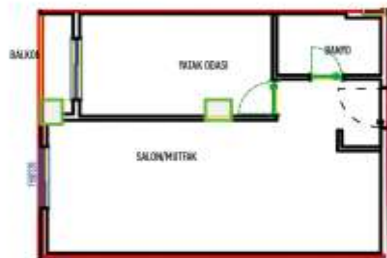

Bag. Böl. No:	B-22
1+1 B BLOK 3.NORMAL KAT	
Satışa Esas Daire Brüt Alanı: 56.80	
SALON+M.	27.40
ODA	11.00
BANYO	1.40
MUTFAK	1.00
BALCON	1.00
M² B - 22	
B:	43.73 m²