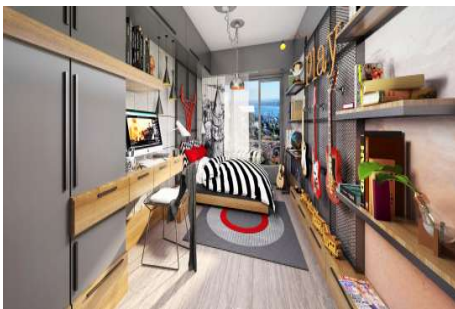

Advert No:f-494589-884