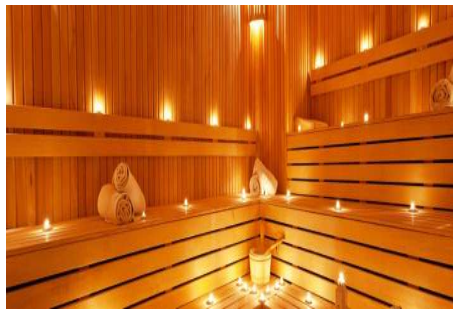

İlan No:f-494589-882